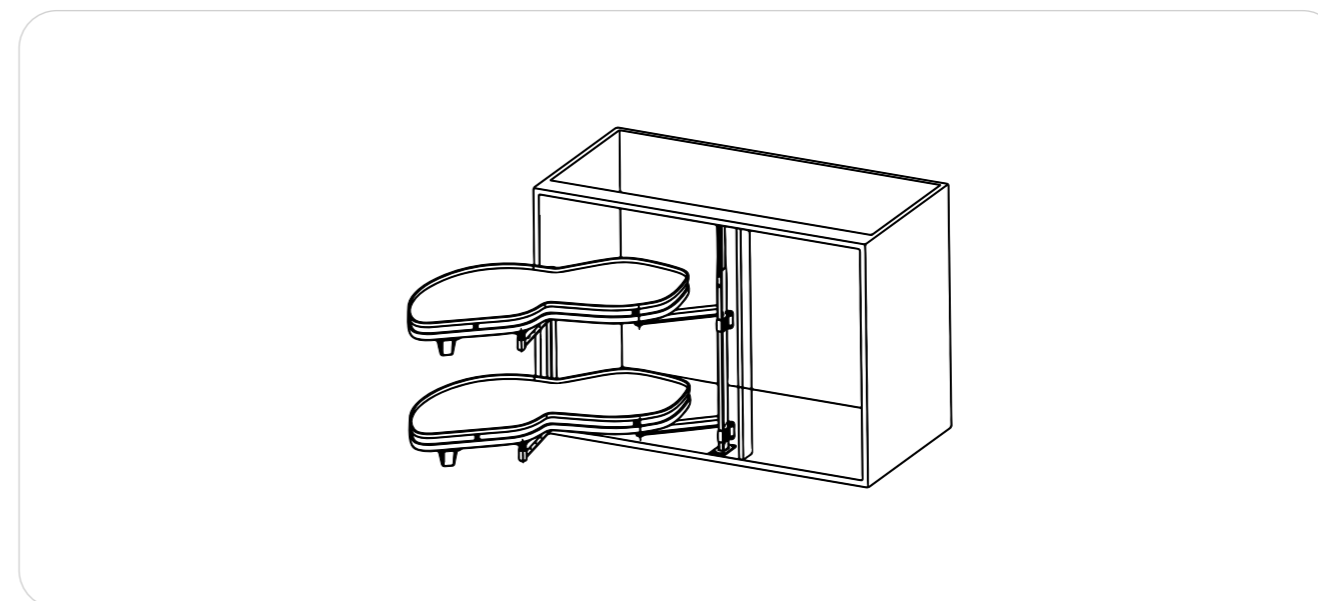

QUIAMC21412P600
3700808102339

Magic Corner

Réversible

Paniers Ajourés

- Pour caisson 100cm avec porte L40cm ou L60cm
- 2x2 paniers amortis

Paniers Pleins

- Pour caisson 100cm avec porte L40cm ou L60cm
- 2x2 paniers amortis

Réversible

QUIMAC04PRAB1000
3700808103220

Réversible

QUIMAC04PRAB1000N
3700808107303

Haricots droits & gauches

Axe Rotatif

Argenté / Blanc

- Pour caisson 100cm avec porte L60cm
- 2 plateaux PPSM amortis