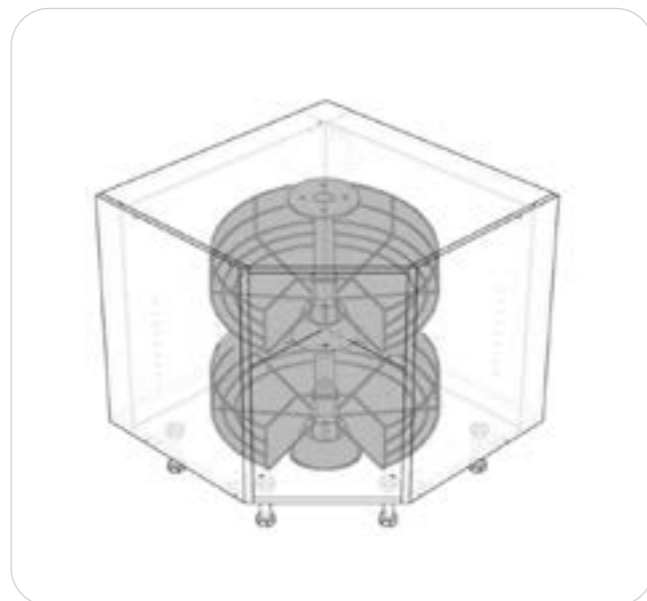

Tourniquets

Tourniquet 180°

- Pour caisson 100/120cm
- 2 paniers réglables

QUITOUR1802P745
3760117435450

Tourniquet 270°

- Pour caisson bas d'angle à 45°
- 2 paniers réglables

QUITOUR2702P710
3760117435443