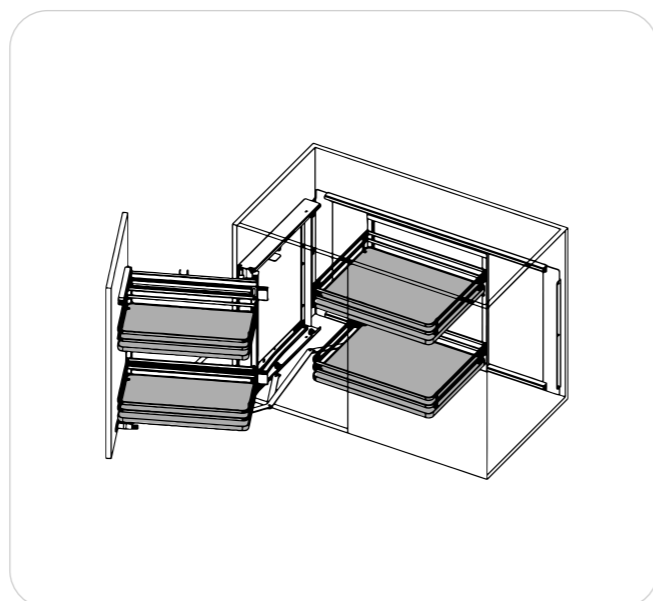

Pose Libre

Dimensions : H420 x P517 x L 342 mm

Aménagements de colonne

2x6 Paniers Pleins Anthracites
Structure coulissante amortie

QUIAMC21412P600N
3700808107273

2x6 Paniers Ajourés
Structure coulissante amortie

QUIAMC21412P600
3700808102339

Magic Corner

Réversible

Paniers Ajourés

- Pour caisson 100cm avec porte L40cm ou L60cm
- 2x2 paniers amortis

Paniers Pleins

- Pour caisson 100cm avec porte L40cm ou L60cm
- 2x2 paniers amortis