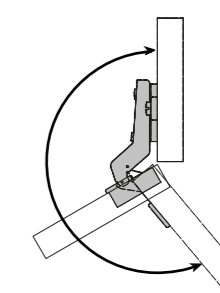

2 charnières caissons d'angles B18 et H15

QUICHAAMOANG01
3760117430073