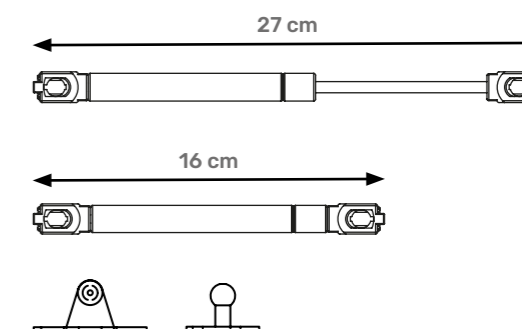

Vérin à gaz

Pour porte relevante H42 cm
à compléter avec un kit charnières

QUIVERIN80N270G
3760117433104