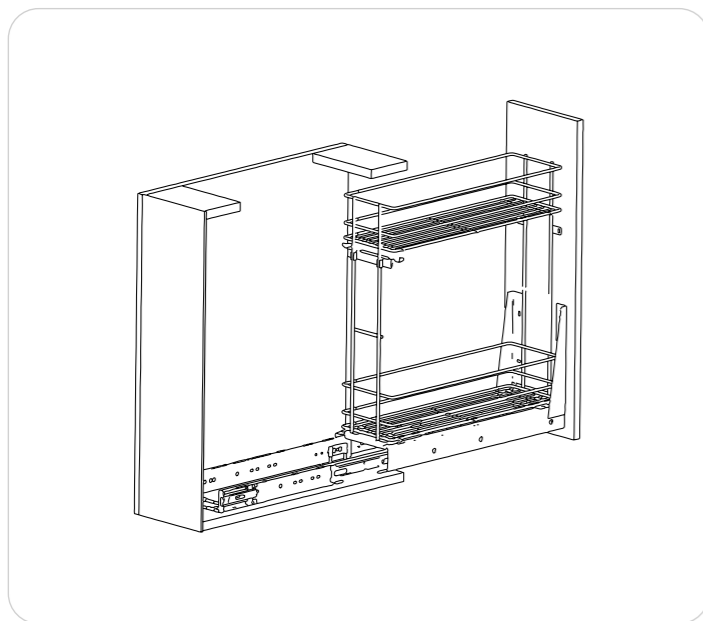

2 charnières tout caissons

QUICHAAMO110
3760117430066

2 charnières caissons d'angles B18 et H15

QUICHAAMOANG01
3760117430073

Kits coulissants

Coulisse Panier

- Pour caisson L20cm
- 2 paniers amortis

QUIKITTIREPI200
3760117439588