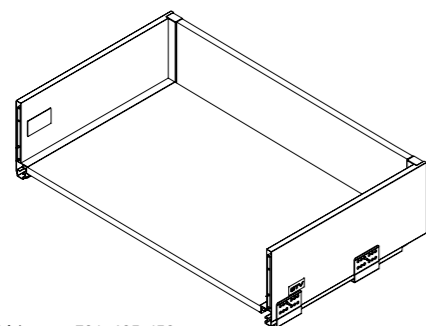

H=190

Dimensions intérieures : 126x425x150mm

Pour caisson 20cm

Dimensions extérieures : 168x441x190 mm

TIRCASAX200

3700808107174

H=190

Dimensions intérieures : 226x425x150mm

Pour caisson 30cm

Dimensions extérieures : 268x441x190 mm

TIRCASAX300

3700808107181

H=190

Dimensions intérieures : 526x425x150mm

Pour caisson 60cm

Dimensions extérieures : 568x441x190 mm

TIRCASAX600

3700808107198

H=190

Dimensions intérieures : 726x425x150mm

Pour caisson 80cm

Dimensions extérieures : 768x441x190 mm

TIRCASAX800

3700808107204