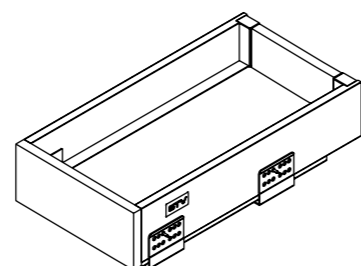

Tiroirs intérieurs « à l'anglaise »

Tiroir Intérieur

Pose Libre

- En complément de la coulisse haute
- Peut se fixer à la façade

Le tiroir à l'anglaise est un tiroir **dissimulé dans votre meuble derrière une porte sur charnières ou un casseroier**, à l'inverse du tiroir standard, ce dernier n'est pas visible directement.

Dimensions intérieures : 127x425x66mm

Pour caisson 20cm

Dimensions extérieures : 165x460x110 mm

TIRINTAX200
3700808107211

Dimensions intérieures : 205x425x66mm

Pour caisson 30cm

Dimensions extérieures : 242x460x110 mm