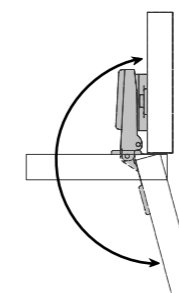

TIRINTAX600
3700808107242

Vérin à gaz

Pour porte relevante H42 cm
à compléter avec un kit charnières

QUIVERIN80N270G
3760117433104

Kits charnières

Installation de la plaque
de montage à vis euro

Réglages 3 axes