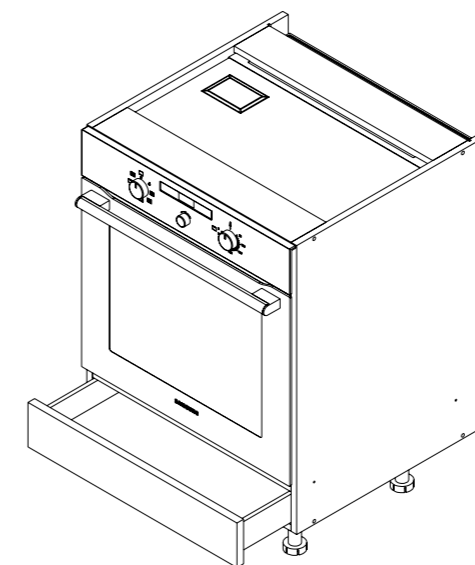

Le bandeau sous four coulissant offre un rangement discret pour plaques et accessoires, optimisant l'espace et gardant la cuisine organisée avec un design épuré.