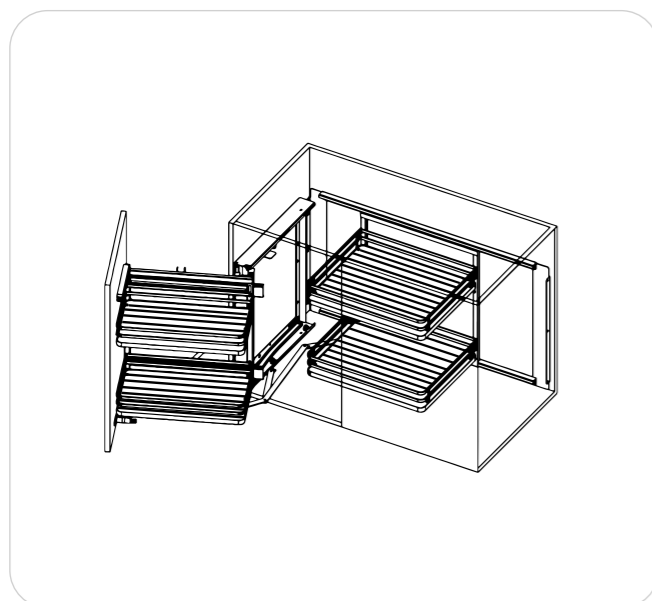

Pose Libre

Dimensions : H420 x P517 x L 342 mm

Aménagements de colonne

2x6 Paniers Pleins Anthracites
Structure coulissante amortie

QUIAMC21412P600N
3700808107273

2x6 Paniers Ajourés
Structure coulissante amortie

QUIAMC21412P600
3700808102339

Magic Corner

Réversible

Paniers Ajourés

- Pour caisson 100cm avec porte L40cm ou L60cm
- 2x2 paniers amortis

Paniers Pleins

- Pour caisson 100cm avec porte L40cm ou L60cm
- 2x2 paniers amortis