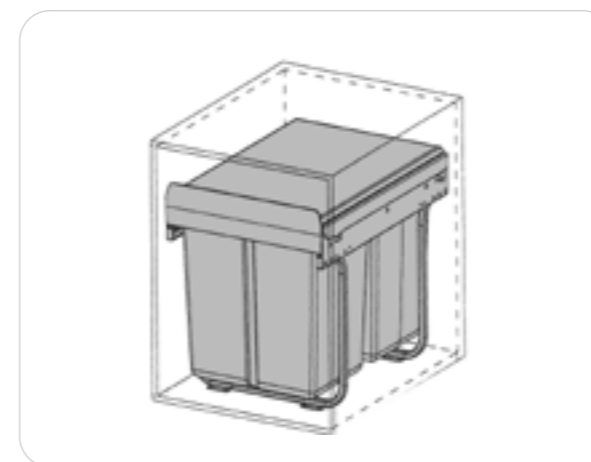

Poubelles de tri

Poubelles Doubles

- Pour caisson min L40cm
- 2 bacs de tri

QUIPOU2B20G400
3700808102346

Pose Libre

Dimensions : H420 x P517 x L 342 mm