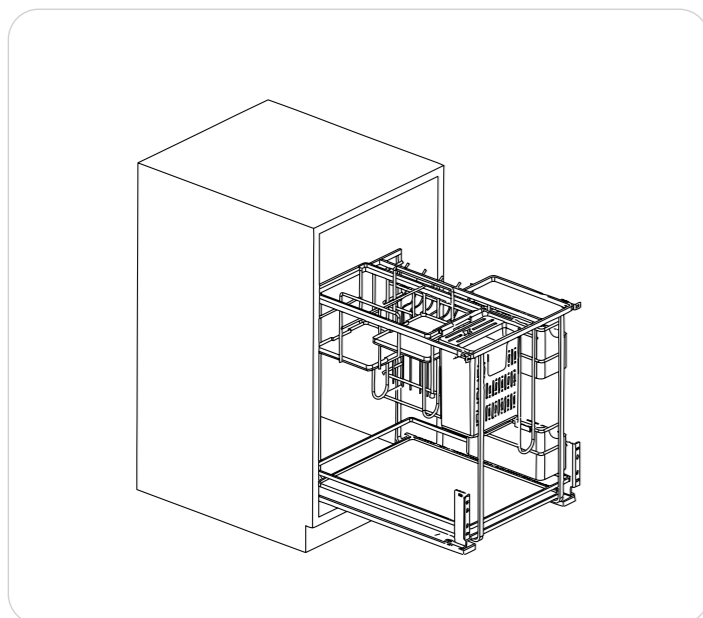

2 charnières tout caissons

QUICHAAMO110
3760117430066

2 charnières caissons d'angles B18 et H15

QUICHAAMOANG01
3760117430073

Kits coulissants

Coulisse Panier

- Pour caisson L20cm
- 2 paniers amortis

QUIKITTIREPI200
3760117439588