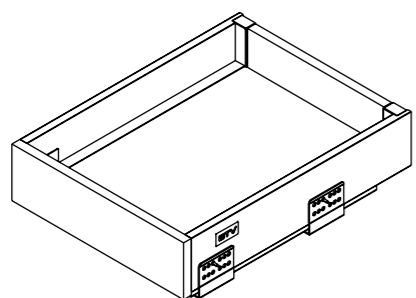

Dimensions intérieures : 127x425x66mm

Pour caisson 20cm

Dimensions extérieures : 165x460x110 mm

TIRINTAX200
3700808107211

Dimensions intérieures : 205x425x66mm

Pour caisson 30cm

Dimensions extérieures : 242x460x110 mm

TIRINTAX300
3700808107228

Dimensions intérieures : 305x425x66mm

Pour caisson 40cm

Dimensions extérieures : 342x460x110 mm

TIRINTAX400
3700808107235

Dimensions intérieures : 505x425x66mm

Pour caisson 60cm

Dimensions extérieures : 542x460x110 mm