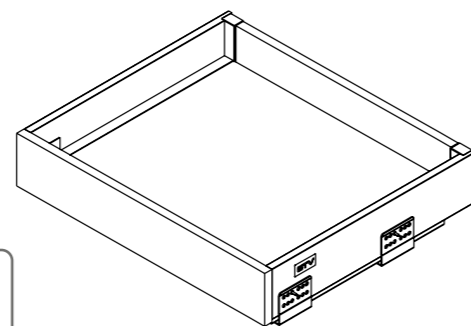

Dimensions intérieures : 127x425x66mm

Pour caisson 20cm

Dimensions extérieures : 165x460x110 mm

TIRINTAX200
3700808107211

Dimensions intérieures : 205x425x66mm

Pour caisson 30cm

Dimensions extérieures : 242x460x110 mm

TIRINTAX300
3700808107228

Dimensions intérieures : 305x425x66mm

Pour caisson 40cm

Dimensions extérieures : 342x460x110 mm

TIRINTAX400
3700808107235

Dimensions intérieures : 505x425x66mm

Pour caisson 60cm

Dimensions extérieures : 542x460x110 mm