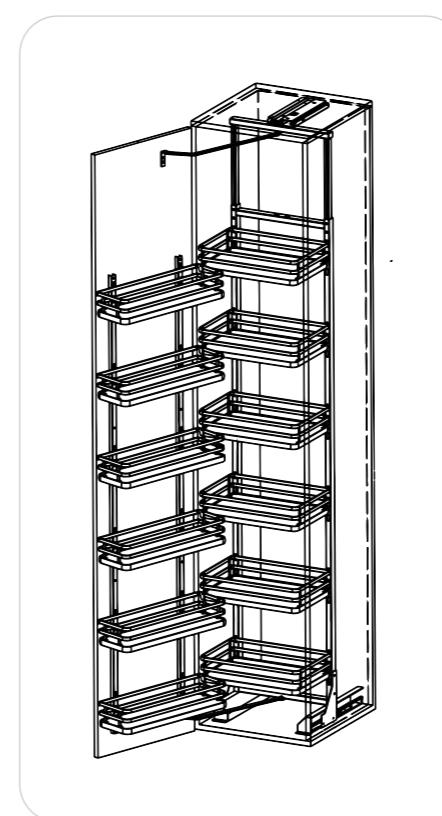

2 charnières tout caissons

QUICHAAMO110
3760117430066

2 charnières caissons d'angles B18 et H15

QUICHAAMOANG01
3760117430073

Kits coulissants

Coulisse Panier

- Pour caisson L20cm
- 2 paniers amortis

QUIKITTIREPI200
3760117439588

Éléments Amovibles

Coulisse Cargo

- Pour caisson L40cm
- Amortie avec éléments amovibles

QUIPANCOUL400M1N
3700808107327

Poubelles de tri

Poubelles Doubles

- Pour caisson min L40cm
- 2 bacs de tri

QUIPOU2B20G400
3700808102346

Pose Libre

Dimensions : H420 x P517 x L 342 mm

Aménagements de colonne

2x6 Paniers Pleins Anthracites
Structure coulissante amortie

QUIAMC21412P600N
3700808107273

2x6 Paniers Ajourés
Structure coulissante amortie

QUIAMC21412P600
3700808102339

Magic Corner

Réversible

Paniers Ajourés

- Pour caisson 100cm avec porte L40cm ou L60cm
- 2x2 paniers amortis

Paniers Pleins

- Pour caisson 100cm avec porte L40cm ou L60cm
- 2x2 paniers amortis