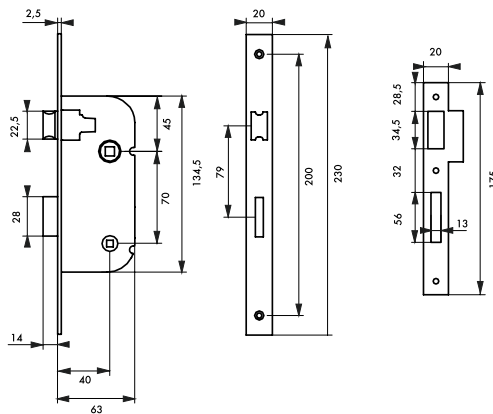

## Description/Description/Descripción

Coffre acier embouti. Tête acier. Demi-tour alliage réversible sans démontage du coffre. Pêne acier. Gâche plate acier. Carré 7 mm, entr'axe 70 mm.

Stamped steel case - Steel forend. Reversible alloy latch without removing the case. Steel bolt. Steel flat striker - Square 7 mm.

Caja de acero embutido. Cabeza de acero. Media vuelta de aleación reversible sin desmontar la caja. Pestillo de acero. Cerradero plano de acero - Cuadrado 7 mm.