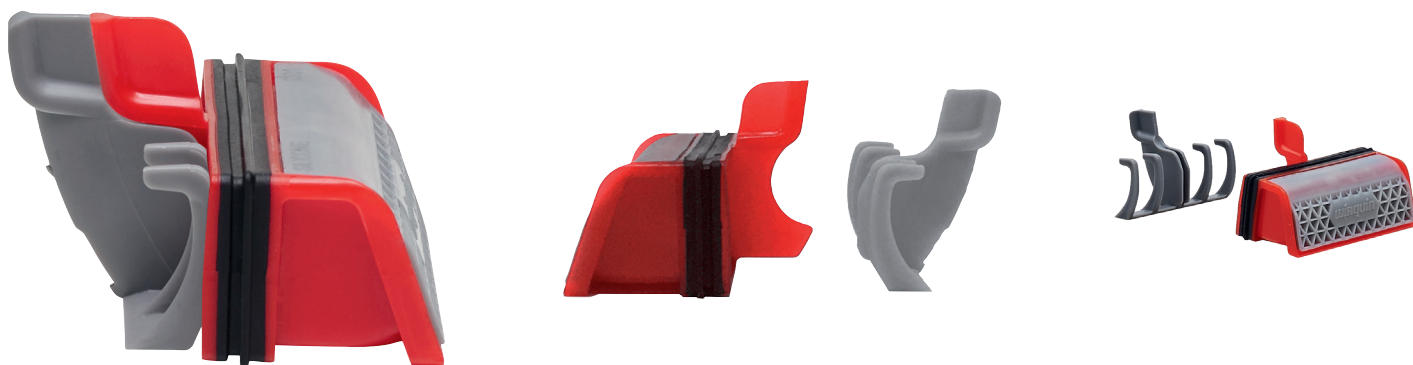

NETTOYAGE FACILE SANS DÉSIPHONNAGE QUI S'ADAPTE AUX HABITUDES ET FRÉQUENCES DE NETTOYAGE DE CHACUN

- Le filtre à cheveux se retire indépendamment de la cartouche