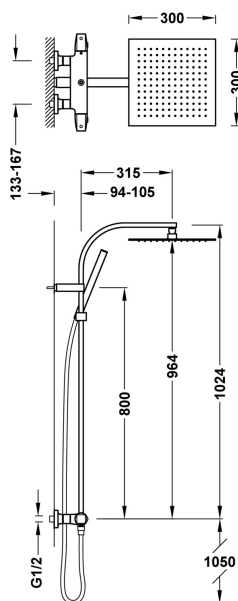

EN 248 : Résistance à la corrosion et adhérence du revêtement de surface.

Caractéristiques et performances dans la fiche technique jointe.

Département Qualité

 TRES COMERCIAL SL

19039305NM

OVER-WALL

Ensemble de robinet thermostatique mural Over-wall à 2 voies pour douche

- Avec inverseur intégré dans le régulateur de débit.
- Volant carré-rond.
- Pommeau de douche orientable en acier inoxydable : 300x300 mm.
- Support coulissant et orientable pour douchette à main.
- Douchette à main anticalcaire en laiton.
- Flexible satin.