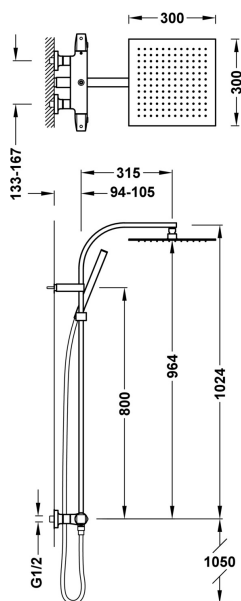

### Ensemble de robinet thermostatique mural Over-wall à 2 voies pour douche

- Avec inverseur intégré dans le régulateur de débit.
- Volant carré-rond.
- Pommeau de douche orientable en acier inoxydable : 300x300 mm.
- Support coulissant et orientable pour douchette à main.
- Douchette à main anticalcaire en laiton.
- Flexible satin.