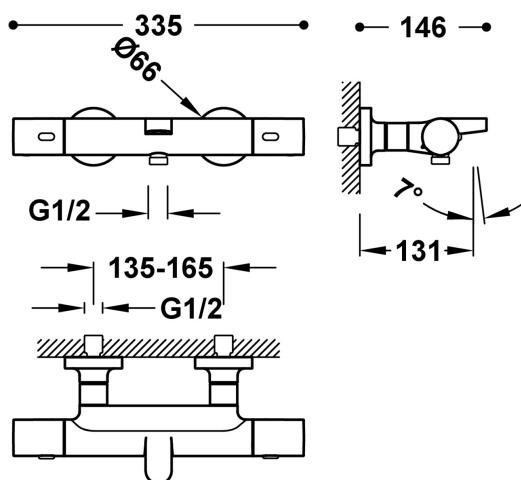

19017429

OVER-WALL

Robinet thermostatique mural Over-wall pour baignoire et douche

- Douchette à main anticalcaire en laiton.
- Support orientable pour douchette à main.
- Flexible satin.
- Volant rond.

Finition Chrome

Référence de la cartouche: 29916832

Débit d'eau(l/min): 19

Cartouche du distributeur: 29928302

Easy-Clean®. Nettoyage facile de la cartouche thermostatique sans modifier l'étalonnage de la température

Élément de connexion: MURAL G1/2"

Excentricité (cm): 13-16

Groupe acoustique: II -

Tres Instant: La cartouche thermostatique garantit un débit d'eau constant à la température souhaitée face aux variations de pression ou de température.

Matériau: Laiton faible teneur en plomb

Nouveauté

Résistance à la corrosion