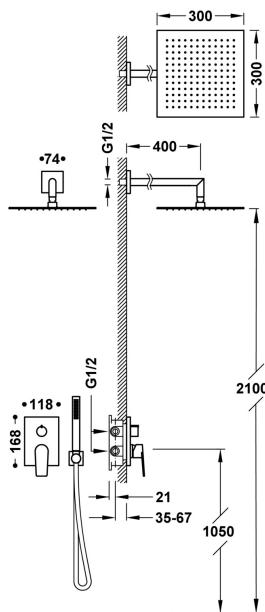

21128004

PROJECT-TRES

Kit mitigeur encastré à 2 voies Rapid-box pour douche

- Structure encastrée incluse.
- Distributeur céramique à 2 voies.
- Bras mural avec pommeau de douche orientable en acier inoxydable : 300x300 mm.
- Support pour douchette à main avec arrivée d'eau murale.
- Douchette à main anticalcaire en laiton.
- Flexible sat in.

Finition Chrome

Référence de la cartouche: 29903508

Débit d'eau(l/min): 12

Certification BELGAQUA (Belgique)

Douchette à main en laiton

Cartouche longue durée.

Élément de connexion: G1/2"

Matériau: Laiton faible teneur en plomb