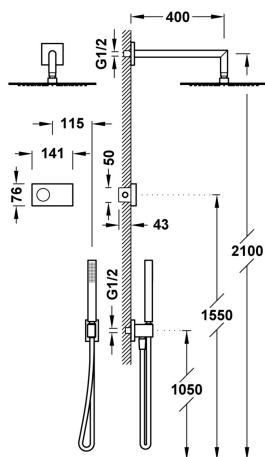

09286558

SHOWER TECHNOLOGY

Kit robinet thermostatique électronique encastré à 2 voies Shower technology pour douche

- Contrôle électronique inclus avec joints anti-humidité Schlüter.
- Centrale thermostatique électronique incluse (2 voies).
- Bras mural avec pommeau de douche orientable en acier inoxydable : Ø 300 mm.
- Support pour douchette à main avec arrivée d'eau murale.
- Douchette à main anticalcaire en laiton.
- Flexible satin.

Finition Chrome

Certification BELGAQUA (Belgique)

Douchette à main en laiton

Alimentation électrique

Pommeau en acier inoxydable