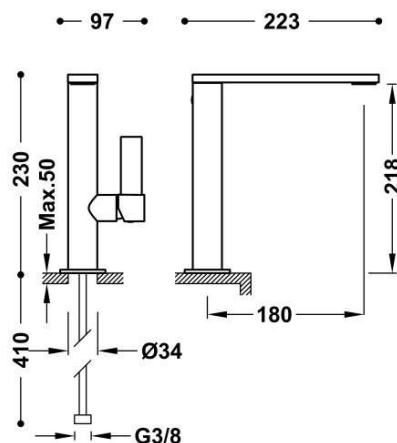

## 21130501

**Mitigeur lavabo**

bec 34x10 mm.

Angle de rotation du bec 360°

Cold-tres®. Économie d'énergie. Le robinet s'ouvre systématiquement avec de l'eau froide, ce qui évite l'allumage inutile du chauffe-eau.