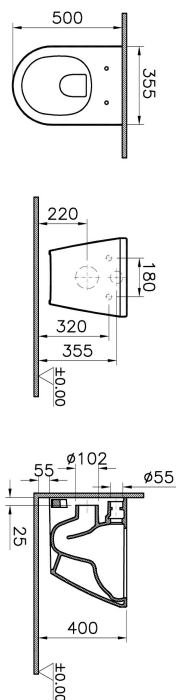

VitrA

Integra WC suspendu compact

7040B003-0075

Collection: Integra

Integra WC suspendu compact, sans bride (VitrA Flush 2.0), avec fixation cachée par le dessus (V-Fit 2.0), 48 cm, capacité de chasse d'eau 3/6l, compatible avec abattant #108-003xxxx, #110-003xxxx

Caractéristiques techniques

Hauteur (mm): 345

Profondeur / Longueur (mm): 500

Largeur (mm): 355

Marque: VitrA

Finition: Hygiene

Certificat: CE,NF

Designer: Équipe design de VitrA

Couleur: Blanc

Description: Integra WC suspendu compact, sans bride (VitrA Flush 2.0), avec fixation cachée par le dessus (V-Fit 2.0), 48 cm, capacité de chasse d'eau 3/6l, compatible avec abattant #108-003xxxx, #110-003xxxx

Hauteur (mm):345, **Profondeur / Longueur (mm):**500, **Largeur (mm):**355, **Marque:**VitrA,
Finition:Hygiene, **Certificat:**CE,NF, **Designer:**Équipe design de VitrA, **Couleur:**Blanc

*En raison des variations possibles dans le réglage de votre ordinateur et de votre imprimante, de facteurs techniques et des caractéristiques particulières de certaines de nos finitions, les couleurs ne sont pas représentatives de la réalité mais sont seulement une indication