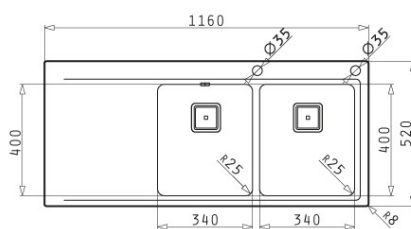

EVIER A ENCASTRER

Référence: MARONIA2RIB - Code EAN: 5201217073749

EVIER A ENCASTRER

EVIER A ENCASTRER

Référence: MARONIA2RIB - Code EAN: 5201217073749

CARACTERISTIQUES

Descriptif	CUVE A DROITE
Bonde	Bonde Inox CARREE
Siphon	Siphon gain de place
Finition	INOX BROSSE
Réversible	Non
Vidage	Automatique
Pré-percé pour robinetterie	Oui
Garantie	Inox 15 ans (corrosion et tenue des soudures)

DIMENSIONS

Dimension évier (mm - L x P)	1160/520mm
Dimension des cuves (mm)	340x400x200mm / 340x400x200mm
Dimension de découpe	1148x508mm
Dimension minimum du meuble	800 mm
Cuve(s)	2

VOLUMES, POIDS ET DIMENSIONS

Poids BRUT (Kg)	14.30
Poids NET (Kg)	7.62

EVIER A ENCASTRER