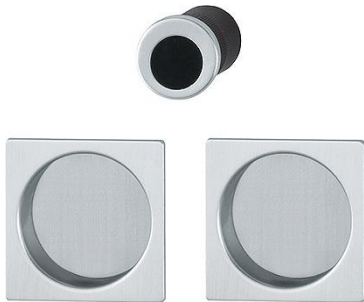

Fiche technique

duranorm[®]

4921

Set 5 pour porte coulissante HOPPE en aluminium, pour porte intérieure :

- Fixation : non visible, cuvettes et douille de tirage pour chant de porte avec silicone ou colle

N° d'article	3948083
Code EAN	4012789322361
Pays d'origine	République tchèque
Code NC	83024110
Épaisseur de porte	minimum 35 mm
Épaisseur du carré pour WC	
Axe	
Percement	aveugle
Nombre de clés	
Couleur	F94-1 aluminium aspect chromé mat
Gamme	Cœur de gamme
Emballage unitaire	1
Carton	10