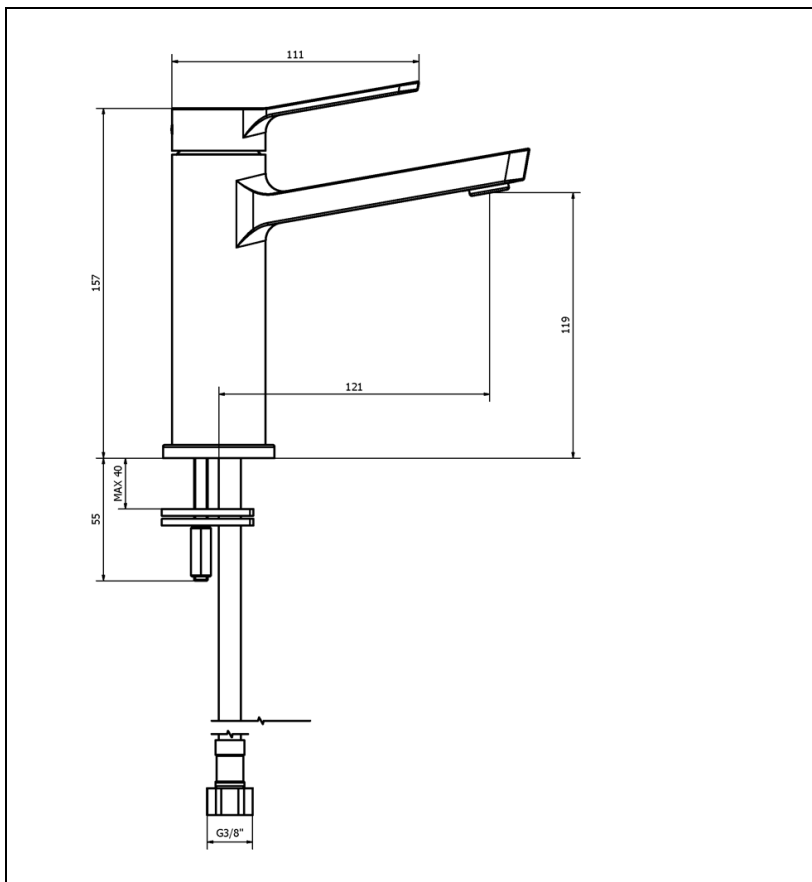

EL22051 : MITIGEUR POUR LAVABO AVEC
VIDAGE UP&DOWN REGULAR CHROME
ELEVATION

CRISTINA
RUBINETTERIE
ondyna

51 > chromé

Caractéristiques

- flexibles inox anti-torsion pour installation facilitée
- Hauteur 157 mm
- Saillie 121 mm
- Hauteur sous bec 119 mm
- Vidage Vidage Bonde Up&down@laiton
- Garantie 8 ans