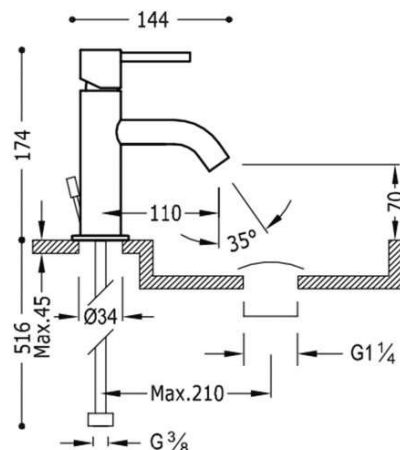

## 26290301D

### Mitigeur lavabo

Vidage automatique compris.

Finition Chrome.

Référence de la cartouche (pièce de rechange)  
: 910719005

Tres Comercial, S.A. | C/Penedès, 16-26 | Zona Industrial, Sector A | 08759 Vallirana (Barcelona)