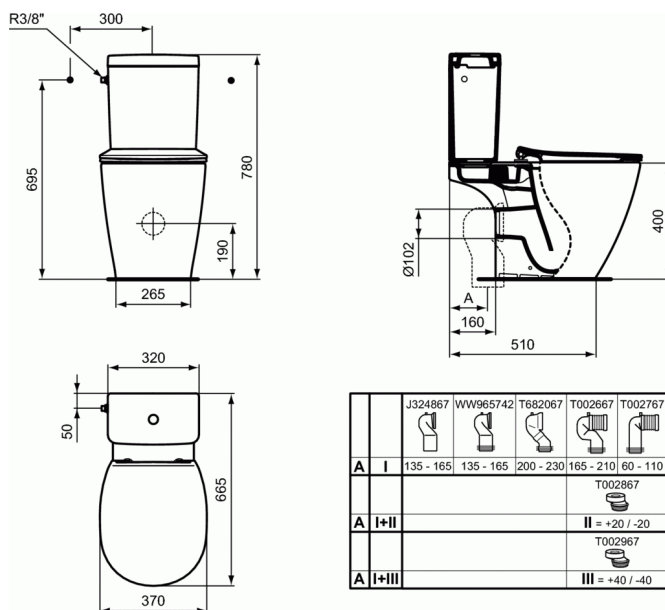

KHEOPS

Pack WC Aquablade®

Pack WC Aquablade®

Cuvette sortie horizontale Aquablade®
 En porcelaine vitrifiée. Chasse d'eau révolutionnaire.
 Fournie avec kit de fixations au sol.
 Abattant thermodur (en urea) ultra-fin frein de chute.
 Fixation dessus. Déclipsable.

Réservoir

Alimentation sur le côté, silencieux, certifié NF
 Economie d'eau : mécanisme de chasse à remplissage différé
 Smartvalve.
 1 soupape à double chasse 3/6 l.
 1 ensemble de fixations cuvette/réservoir.

Dimensions de l'ensemble : 66,5 x 37 cm
 Poids : 27,2 kg

FINITIONS*

01

* 01 = Blanc brillant (01)