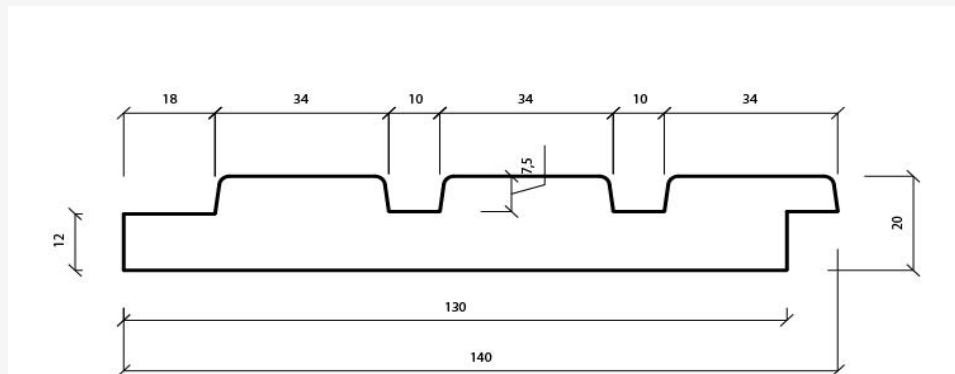

THERMOWOOD®

LDC ELSA

20 X 140 MM (130)

PRODUIT:
CLASSE DE DURABILITÉ:
APPLICATION:

THERMO-D® AYOUS
I
BARDAGE & EXTÉRIEUR

LONGUE DURÉE DE VIE ET ENTRETIEN RÉDUIT

WOOD.BE

LE PROCÉDÉ DE LDCWOOD EST 100% NATUREL ET SOUS
LE CONTRÔLE DE WOOD.BE