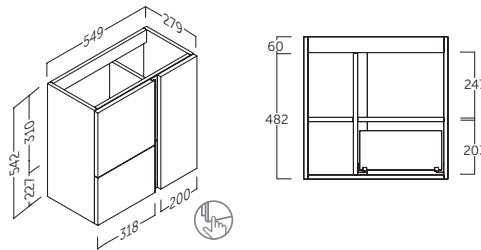

Frente cajón regulable. Adjustable front.
Façades réglables. Frontali regolabili.
Einstellbare Vorderseite. الدروج الامامية.
قابلية للتعديل

Cierre amortiguado. Soft close.
Fermeture ralentie. Frenata soft close.
Sanfter Verschluss. نظام إغلاق أوتوماتيكي

Guías Hettich. Hettich sliding system.
Glissières Hettich. Guide Hettich.
Korpusschiene Hettich. مفصلات
المانيّة هيتيش

Cierre amortiguado. Soft close.
Fermeture ralentie. Frenata soft close.
Sanfter Verschluss. نظام إغلاق أوتوماتيكي

Acabado lacado brillo. Glossy lacquered
finish. Laqueé brillant. Laccato lucido.
لكر لميع

Tiradores / Handles

Cromo Negro

Versa 45

- 1 puerta ajustable con cierre amortiguado y tirador metálico.
- Frente 19 mm / Lateral 16 mm.
- 1 adjustable door with silentslow closing and metal handles.
- 19 mm front / 16 mm side panels.
- 1 porte réglables avec fermeture ralentie et poignées en métal.
- Façades 19 mm / Latérale 16 mm.

Versa 55

- 2 puertas, puerta derecha con apertura sistema push y cajón ajustables. Tiradores metálicos.
- Frente 19 mm / Lateral 16 mm.
- 2 doors, right door with push opening system and adjustable drawer. Metal handles.
- 19 mm front / 16 mm side.
- 2 portes réglables et 1 tiroir avec fermeture ralentie et poignées en métal.
- Façades 19 mm / Latérale 16 mm.

versa 45 (17.7")

Acabados	Referencia
○ Blanco brillo	145 01 045 (X)
● Roble natural	145 24 045 (X)
● Island mate	145 49 045 (X)

Sustituir la X por la referencia de color:

- Tirador cromo (C)
- Tirador negro (N)

versa 55 (21.6")

Acabados	Referencia
○ Blanco brillo	145 01 055 (X)
● Roble natural	145 24 055 (X)
● Island mate	145 49 055 (X)

Sustituir la X por la referencia de color:

- Tiradores cromo (C)
- Tiradores negro (N)

flash 45 (17.7")