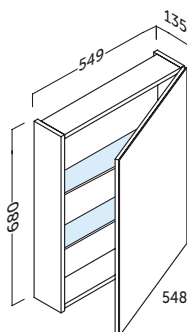

flash 55 (21.6")

cm	Referencia
Aluminio	
55 (1 puerta)	340 11 055
Apertura reversible | Reversible opening	
Ouverture réversible