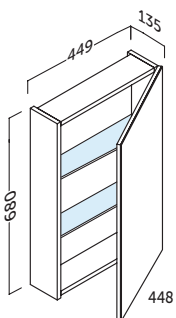

flash 45 (17.7")

cm	Referencia
Aluminio	
45 (1 puerta)	340 11 045
Apertura reversible | Reversible opening	
Ouverture réversible