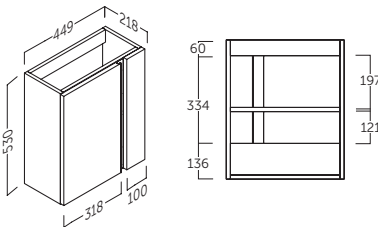

Frente cajón regulable. Adjustable front.
Façades réglables. Frontali regolabili.
Einstellbare Vorderseite. الدروج الامامية.
قابلية للتعديل

Cierre amortiguado. Soft close.
Fermeture ralentie. Frenata soft close.
Sanfter Verschluss. نظام إغلاق أوتوماتيكي

Guías Hettich. Hettich sliding system.
Glissières Hettich. Guide Hettich.
Korpusschiene Hettich. مفصلات
المانيّة هيتيش

Cierre amortiguado. Soft close.
Fermeture ralentie. Frenata soft close.
Sanfter Verschluss. نظام إغلاق أوتوماتيكي

Acabado lacado brillo. Glossy lacquered
finish. Laqueé brillant. Laccato lucido.
لكر لميع

Tiradores / Handles

Cromo Negro

Versa 45

- 1 puerta ajustable con cierre amortiguado y tirador metálico.
- Frente 19 mm / Lateral 16 mm.
- 1 adjustable door with silentslow closing and metal handles.
- 19 mm front / 16 mm side panels.
- 1 porte réglables avec fermeture ralentie et poignées en métal.
- Façades 19 mm / Latérale 16 mm.

Versa 55

- 2 puertas, puerta derecha con apertura sistema push y cajón ajustables. Tiradores metálicos.
- Frente 19 mm / Lateral 16 mm.
- 2 doors, right door with push opening system and adjustable drawer. Metal handles.
- 19 mm front / 16 mm side.
- 2 portes réglables et 1 tiroir avec fermeture ralentie et poignées en métal.
- Façades 19 mm / Latérale 16 mm.

versa 45 (17.7")

Acabados	Referencia
○ Blanco brillo	145 01 045 (X)
● Roble natural	145 24 045 (X)
● Island mate	145 49 045 (X)

Sustituir la X por la referencia de color:

- Tirador cromo (C)
- Tirador negro (N)

versa 55 (21.6")

Acabados	Referencia
○ Blanco brillo	145 01 055 (X)
● Roble natural	145 24 055 (X)
● Island mate	145 49 055 (X)

Sustituir la X por la referencia de color:

- Tiradores cromo (C)
- Tiradores negro (N)

flash 45 (17.7")