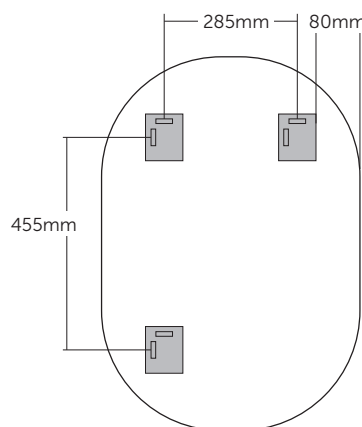

Borde serigrafiado sobre el cristal.
Grosor cristal: 4 mm

Screen-printed border on the glass.
Glass thickness: 4 mm

Bordure sérigraphiée sur le verre.
Epaisseur du verre: 4 mm

soul BLACK 55x80

REF: 239 02 080

soul BLACK 75x100

REF: 239 02 100