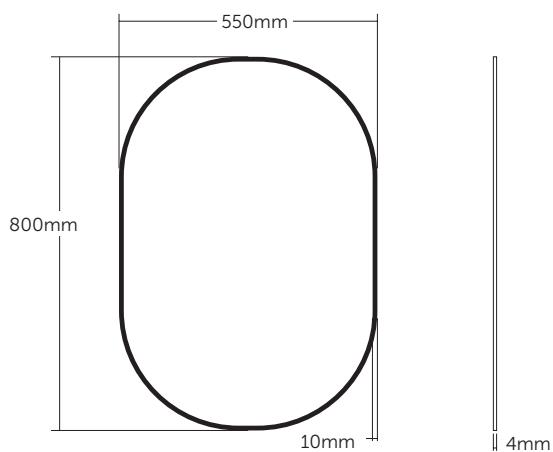

Borde serigrafiado sobre el cristal.
Grosor cristal: 4 mm

Screen-printed border on the glass.
Glass thickness: 4 mm

Bordure sérigraphiée sur le verre.
Epaisseur du verre: 4 mm

soul BLACK 55x80

REF: 239 02 080

soul BLACK 75x100

REF: 239 02 100