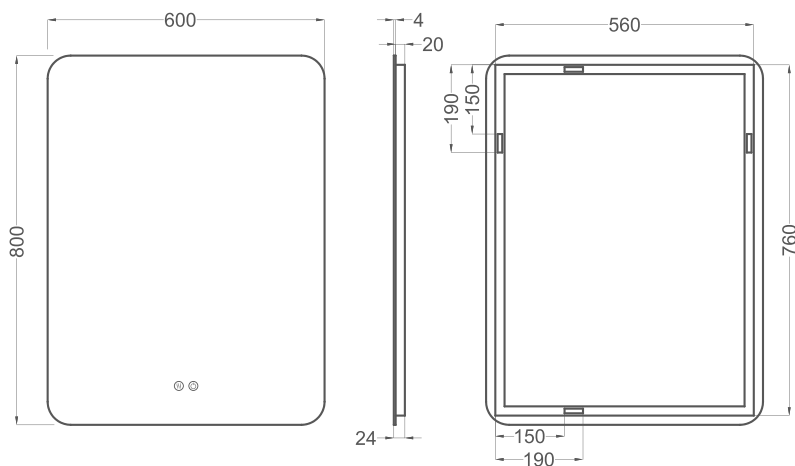

verona 60

REF: 246 00 060

Tensión 220-230 V | 50 Hz
Potencia 50 W
Luz fría 800lm - 6000K / 6500K
Índice de Protección de la luz: IP 44