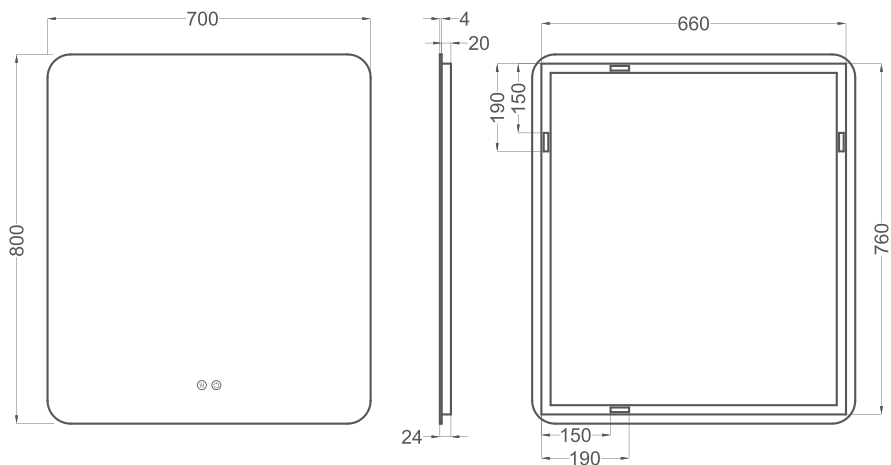

verona 70

REF: 246 00 070

Tensión 220-230 V | 50 Hz
Potencia 52 W
Luz fría 800lm - 6000K / 6500K
Índice de Protección de la luz: IP 44