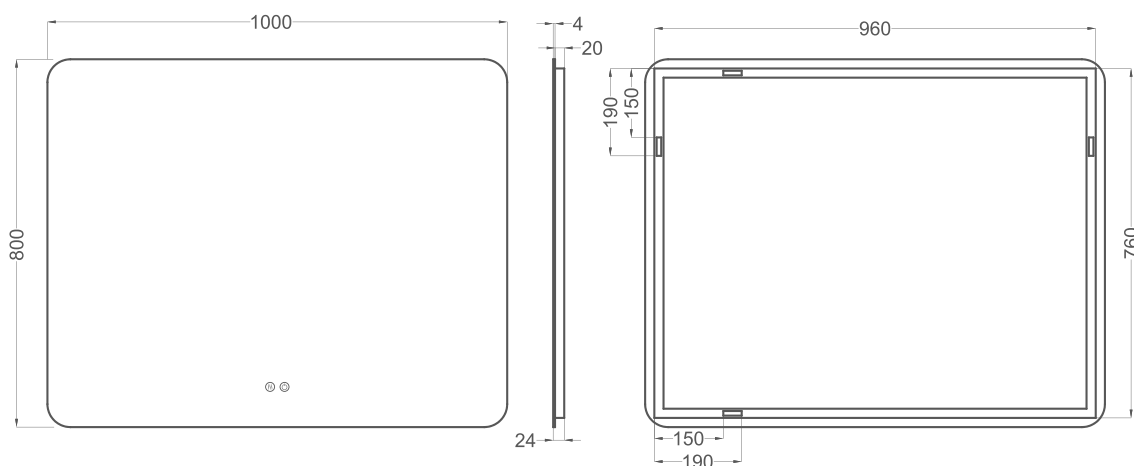

verona 100

REF: 246 00 100

Tensión 220-230 V | 50 Hz
Potencia 56 W
Luz fría 800lm - 6000K / 6500K
Índice de Protección de la luz: IP 44