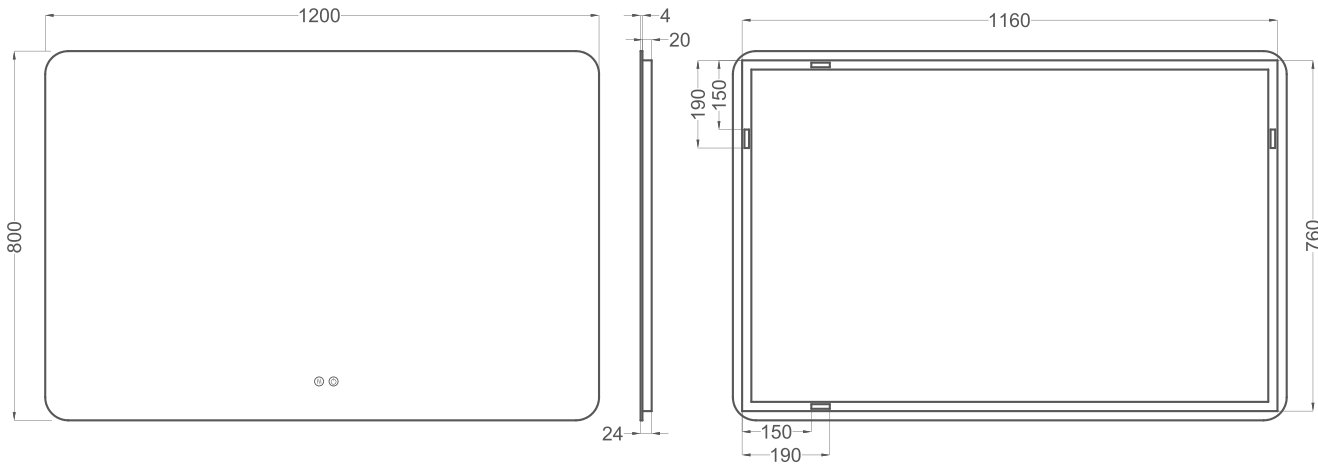

verona 120

REF: 246 00 120

Tensión 220-230 V | 50 Hz
Potencia 81 W
Luz fría 800lm - 6000K / 6500K
Índice de Protección de la luz: IP 44