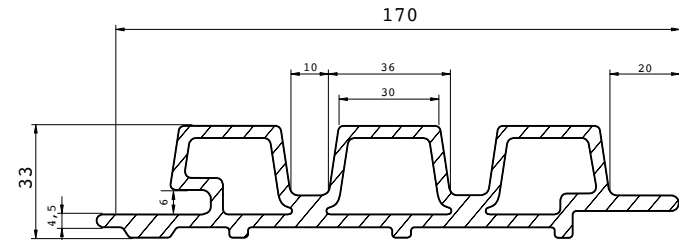

LAME BARDAGE WEO® 35

33x170mm x 2.9m | 33x170mm x 3.9m

Cedar
2.9M FD1544
3.9M FD1548

Teak
2.9M FD1541
3.9M FD1545

Ipé
2.9M FD1542
3.9M FD1546

Dark Grey
2.9M FD1543
3.9M FD1547

PROFIL F ALUMINIUM (2 PCS)

65 x 80 mm x 3,60 m

- FD1428 | Cedar
- FD0967 | Teak
- FD0968 | Ipé
- FD0970 | Dark Grey

VIS INOX SR2 BOITE DE 100 PCS + EMBOUT

4,2 x 38 mm | 4,00 kg (pce) | 6 m²

- FD1451 | Cedar
- FD1447 | Teak
- FD1448 | Ipé
- FD1450 | Dark Grey

Longueur 2.9M

Longueur 3.9M

Surface d'une lame (utile)	0,406 m ²	0,546 m ²
Masse surfacique	15 kg/m ²	15 kg/m ²
Largeur hors tout	170 mm	170 mm
Largeur utile	140 mm	140 mm