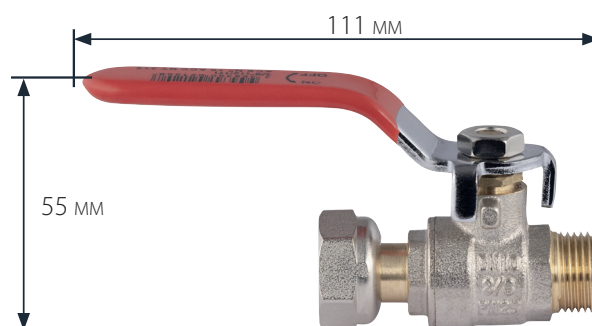

VANNES 1/4T À MANETTE LONGUE

MÂLE - FEMELLE À ÉCROU LIBRE - 3/8'

Application

Vanne d'arrêt permettant d'isoler une partie de l'installation sanitaire.

L'écrou libre facilite le raccordement et le positionnement dans l'axe souhaité.

Caractéristiques produit

- entièrement en laiton
- manette plate anti dérapante
- Filetage : mâle / femelle
- Dimensions : 3/8'
- DN10
- PN 25
- ACS

Avantages produit

- Installation facile, positionnement de la vanne dans l'axe souhaité
- Etanchéité assurée par joint plat grâce à la portée plate
- Gain de temps
- Pas besoin d'outils spécifiques, une clé plate suffit pour finaliser le serrage

Informations commerciales

- Présentation : vrac gencod
- Dimensions (LxlxH en mm) : 111x55x25
- Référence : 610200
- Gencod : 3342976102003