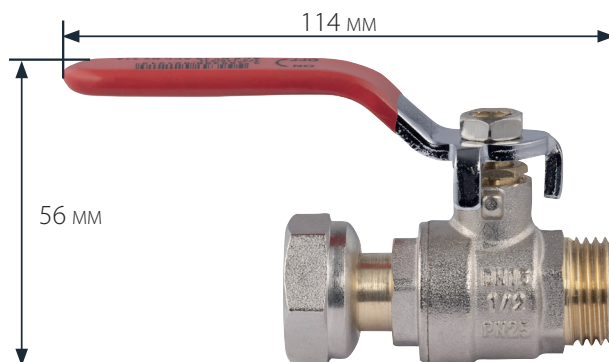

VANNES 1/4T À MANETTE LONGUE

MÂLE - FEMELLE À ÉCROU LIBRE - 1/2'

Application

Vanne d'arrêt permettant d'isoler une partie de l'installation sanitaire.

L'écrou libre facilite le raccordement et le positionnement dans l'axe souhaité.

Caractéristiques produit

- entièrement en laiton
- manette plate anti dérapante
- Filetage : mâle / femelle
- Dimensions : 1/2'
- DN15
- PN 25
- ACS

Avantages produit

- Installation facile, positionnement de la vanne dans l'axe souhaité
- Etanchéité assurée par joint plat grâce à la portée plate
- Gain de temps
- Pas besoin d'outils spécifiques, une clé plate suffit pour finaliser le serrage

Informations commerciales

- Présentation : vrac gencod
- Dimensions (LxlxH en mm) : 114x56x27
- Référence : 610201
- Gencod : 3342976102010