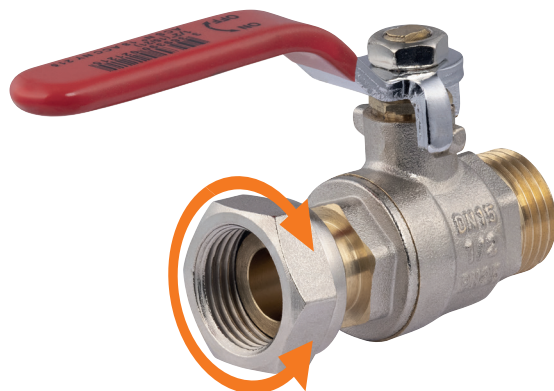

VANNES 1/4T À MANETTE LONGUE

MÂLE - FEMELLE À ÉCROU LIBRE - 1/2'

Application

Vanne d'arrêt permettant d'isoler une partie de l'installation sanitaire.

L'écrou libre facilite le raccordement et le positionnement dans l'axe souhaité.

Caractéristiques produit

- entièrement en laiton
- manette plate anti dérapante
- Filetage : mâle / femelle
- Dimensions : 1/2'
- DN15
- PN 25
- ACS

Avantages produit

- Installation facile, positionnement de la vanne dans l'axe souhaité
- Etanchéité assurée par joint plat grâce à la portée plate
- Gain de temps
- Pas besoin d'outils spécifiques, une clé plate suffit pour finaliser le serrage

Informations commerciales

- Présentation : vrac gencod
- Dimensions (LxlxH en mm) : 114x56x27
- Référence : 610201
- Gencod : 3342976102010