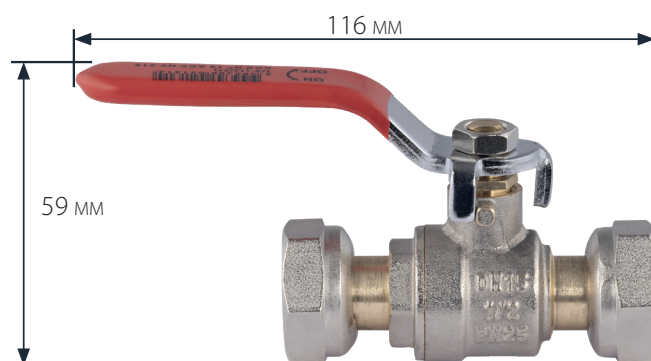

VANNES 1/4T À MANETTE LONGUE FEMELLE À ÉCROU LIBRE - 1/2'

Application

Vanne d'arrêt permettant d'isoler une partie de l'installation sanitaire.

L'écrou libre facilite le raccordement et le positionnement dans l'axe souhaité.

Caractéristiques produit

- entièrement en laiton
- manette plate anti dérapante
- Filetage : femelle
- Dimensions : 1/2'
- DN15
- PN 25
- ACS

Avantages produit

- Installation facile, positionnement de la vanne dans l'axe souhaité
- Etanchéité assurée par joint plat grâce à la portée plate
- Gain de temps
- Pas besoin d'outils spécifiques, une clé plate suffit pour finaliser le serrage

Informations commerciales

- Présentation : vrac gencod
- Dimensions (LxlxH en mm) : 116x59x27
- Référence : 610211
- Gencod : 3342976102119