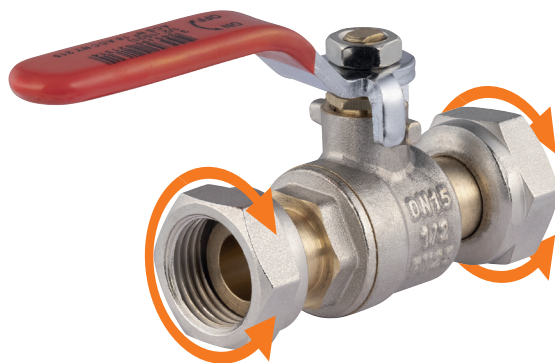

VANNES 1/4T À MANETTE LONGUE FEMELLE À ÉCROU LIBRE - 1/2'

Application

Vanne d'arrêt permettant d'isoler une partie de l'installation sanitaire.

L'écrou libre facilite le raccordement et le positionnement dans l'axe souhaité.

Caractéristiques produit

- entièrement en laiton
- manette plate anti dérapante
- Filetage : femelle
- Dimensions : 1/2'
- DN15
- PN 25
- ACS

Avantages produit

- Installation facile, positionnement de la vanne dans l'axe souhaité
- Etanchéité assurée par joint plat grâce à la portée plate
- Gain de temps
- Pas besoin d'outils spécifiques, une clé plate suffit pour finaliser le serrage

Informations commerciales

- Présentation : vrac gencod
- Dimensions (LxlxH en mm) : 116x59x27
- Référence : 610211
- Gencod : 3342976102119