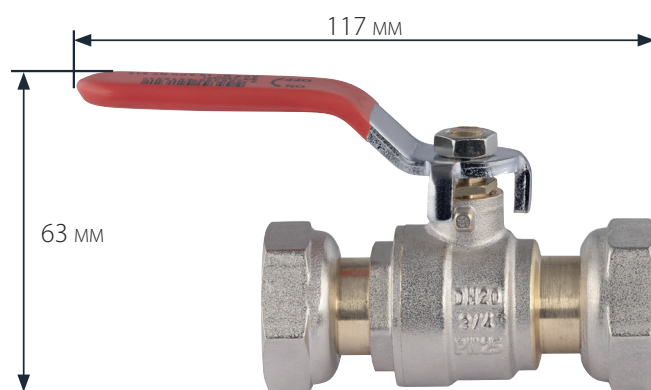

VANNES 1/4T À MANETTE LONGUE FEMELLE À ÉCROU LIBRE - 3/4'

Application

Vanne d'arrêt permettant d'isoler une partie de l'installation sanitaire.

L'écrou libre facilite le raccordement et le positionnement dans l'axe souhaité.

Caractéristiques produit

- entièrement en laiton
- manette plate anti dérapante
- Filetage : femelle
- Dimensions : 3/4'
- DN20
- PN 25
- ACS

Avantages produit

- Installation facile, positionnement de la vanne dans l'axe souhaité
- Etanchéité assurée par joint plat grâce à la portée plate
- Gain de temps
- Pas besoin d'outils spécifiques, une clé plate suffit pour finaliser le serrage

Informations commerciales

- Présentation : vrac gencod
- Dimensions (LxlxH en mm) : 117x63x34
- Référence : 610212
- Gencod : 3342976102126