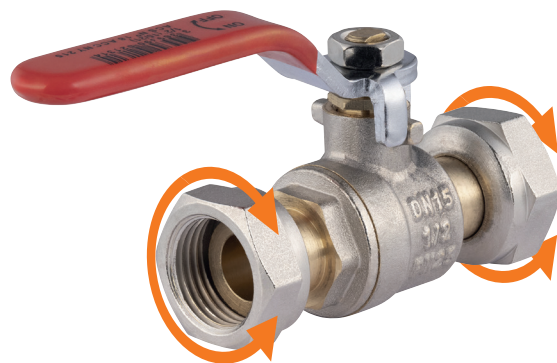

VANNES 1/4T À MANETTE LONGUE FEMELLE À ÉCROU LIBRE - 3/4'

Application

Vanne d'arrêt permettant d'isoler une partie de l'installation sanitaire.

L'écrou libre facilite le raccordement et le positionnement dans l'axe souhaité.

Caractéristiques produit

- entièrement en laiton
- manette plate anti dérapante
- Filetage : femelle
- Dimensions : 3/4'
- DN20
- PN 25
- ACS

Avantages produit

- Installation facile, positionnement de la vanne dans l'axe souhaité
- Etanchéité assurée par joint plat grâce à la portée plate
- Gain de temps
- Pas besoin d'outils spécifiques, une clé plate suffit pour finaliser le serrage

Informations commerciales

- Présentation : vrac gencod
- Dimensions (LxlxH en mm) : 117x63x34
- Référence : 610212
- Gencod : 3342976102126