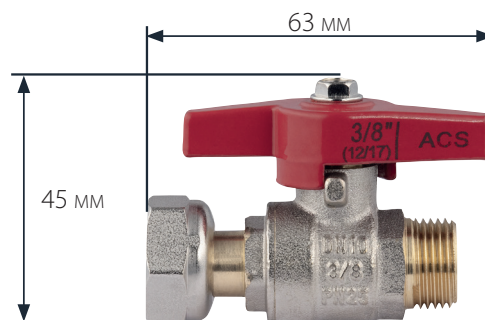

VANNES 1/4T À MANETTE PAPILLON

MÂLE - FEMELLE À ÉCROU LIBRE - 3/8'

**NOYON &
THIEBAULT**

Application

Vanne d'arrêt permettant d'isoler une partie de l'installation sanitaire.

La manette papillon offre une bonne préhension et un encombrement limité permettant une utilisation même dans les endroits exigus.

L'écrou libre facilite le raccordement et le positionnement dans l'axe souhaité.

Caractéristiques produit

- entièrement en laiton
- manette papillon
- Filetage : mâle / femelle
- Dimensions : 3/8'
- DN10
- PN 25
- ACS

Avantages produit

- Installation facile, positionnement de la vanne dans l'axe souhaité
- Etanchéité assurée par joint plat grâce à la portée plate
- Gain de temps
- Encombrement réduit
- Pas besoin d'outils spécifiques, une clé plate suffit pour finaliser le serrage