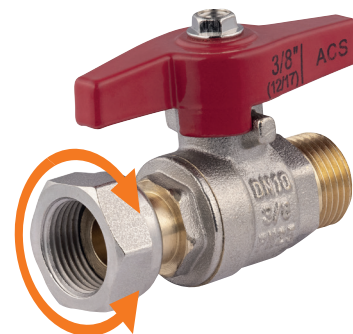

VANNES 1/4T À MANETTE PAPILLON

MÂLE - FEMELLE À ÉCROU LIBRE - 3/8'

**NOYON &
THIEBAULT**

Application

Vanne d'arrêt permettant d'isoler une partie de l'installation sanitaire.

La manette papillon offre une bonne préhension et un encombrement limité permettant une utilisation même dans les endroits exigus.

L'écrou libre facilite le raccordement et le positionnement dans l'axe souhaité.

Caractéristiques produit

- entièrement en laiton
- manette papillon
- Filetage : mâle / femelle
- Dimensions : 3/8'
- DN10
- PN 25
- ACS

Avantages produit

- Installation facile, positionnement de la vanne dans l'axe souhaité
- Etanchéité assurée par joint plat grâce à la portée plate
- Gain de temps
- Encombrement réduit
- Pas besoin d'outils spécifiques, une clé plate suffit pour finaliser le serrage