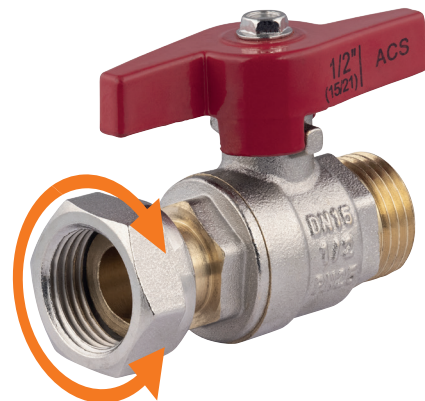

### Application

Vanne d'arrêt permettant d'isoler une partie de l'installation sanitaire.

La manette papillon offre une bonne préhension et un encombrement limité permettant une utilisation même dans les endroits exigus.

L'écrou libre facilite le raccordement et le positionnement dans l'axe souhaité.

### Caractéristiques produit

- entièrement en laiton
- manette papillon
- Filetage : mâle / femelle
- Dimensions : 1/2'
- DN15
- PN 25
- ACS

### Informations commerciales

- Présentation : ..... vrac gencod
- Dimensions (LxlxH en mm) : ..... 66x52x27
- Référence : ..... 610221
- Gencod : ..... 3342976102218