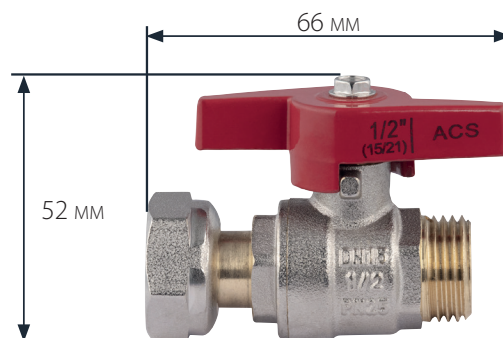

### Application

Vanne d'arrêt permettant d'isoler une partie de l'installation sanitaire.

La manette papillon offre une bonne préhension et un encombrement limité permettant une utilisation même dans les endroits exigus.

L'écrou libre facilite le raccordement et le positionnement dans l'axe souhaité.

### Caractéristiques produit

- entièrement en laiton
- manette papillon
- Filetage : mâle / femelle
- Dimensions : 1/2'
- DN15
- PN 25
- ACS

### Informations commerciales

- Présentation : ..... vrac gencod
- Dimensions (LxlxH en mm) : ..... 66x52x27
- Référence : ..... 610221
- Gencod : ..... 3342976102218