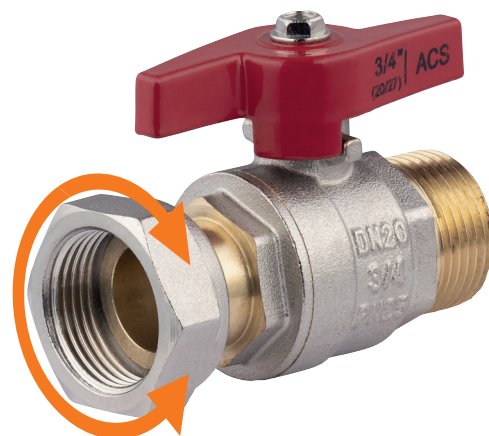

VANNES 1/4T À MANETTE PAPILLON

MÂLE - FEMELLE À ÉCROU LIBRE - 3/4'

NOYON & THIEBAULT

Application

Vanne d'arrêt permettant d'isoler une partie de l'installation sanitaire.

La manette papillon offre une bonne préhension et un encombrement limité permettant une utilisation même dans les endroits exigus.

L'écrou libre facilite le raccordement et le positionnement dans l'axe souhaité.

Caractéristiques produit

- entièrement en laiton
- manette papillon
- Filetage : mâle / femelle
- Dimensions : 3/4'
- DN20
- PN 25
- ACS

Avantages produit

- Installation facile, positionnement de la vanne dans l'axe souhaité
- Etanchéité assurée par joint plat grâce à la portée plate
- Gain de temps
- Encombrement réduit
- Pas besoin d'outils spécifiques, une clé plate suffit pour finaliser le serrage

Informations commerciales

- Présentation : vrac gencod
- Dimensions (LxlxH en mm) : 67x57x34
- Référence : 610222
- Gencod : 3342976102225