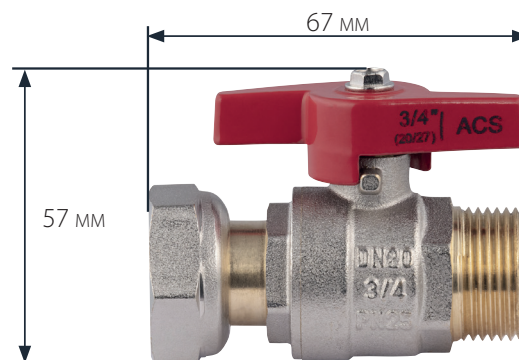

VANNES 1/4T À MANETTE PAPILLON

MÂLE - FEMELLE À ÉCROU LIBRE - 3/4'

NOYON & THIEBAULT

Application

Vanne d'arrêt permettant d'isoler une partie de l'installation sanitaire.

La manette papillon offre une bonne préhension et un encombrement limité permettant une utilisation même dans les endroits exigus.

L'écrou libre facilite le raccordement et le positionnement dans l'axe souhaité.

Caractéristiques produit

- entièrement en laiton
- manette papillon
- Filetage : mâle / femelle
- Dimensions : 3/4'
- DN20
- PN 25
- ACS

Avantages produit

- Installation facile, positionnement de la vanne dans l'axe souhaité
- Etanchéité assurée par joint plat grâce à la portée plate
- Gain de temps
- Encombrement réduit
- Pas besoin d'outils spécifiques, une clé plate suffit pour finaliser le serrage

Informations commerciales

- Présentation : vrac gencod
- Dimensions (LxlxH en mm) : 67x57x34
- Référence : 610222
- Gencod : 3342976102225