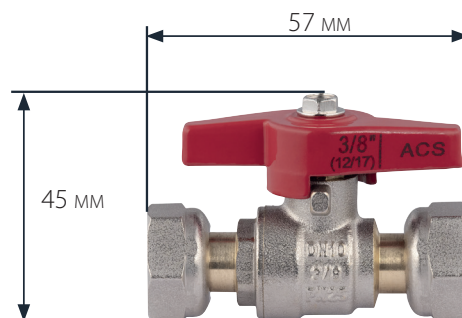

Application

Vanne d'arrêt permettant d'isoler une partie de l'installation sanitaire.

La manette papillon offre une bonne préhension et un encombrement limité permettant une utilisation même dans les endroits exigus.

L'écrou libre facilite le raccordement et le positionnement dans l'axe souhaité.

Caractéristiques produit

- entièrement en laiton
- manette papillon
- Filetage : femelle / femelle
- Dimensions : 3/8'
- DN10
- PN 25
- ACS

Avantages produit

- Installation facile, positionnement de la vanne dans l'axe souhaité
- Etanchéité assurée par joint plat grâce à la portée plate
- Gain de temps
- Encombrement réduit
- Pas besoin d'outils spécifiques, une clé plate suffit pour finaliser le serrage

Informations commerciales

- Présentation : vrac gencod
- Dimensions (LxlxH en mm) : 57x45x25
- Référence : 610230
- Gencod : 3342976102300