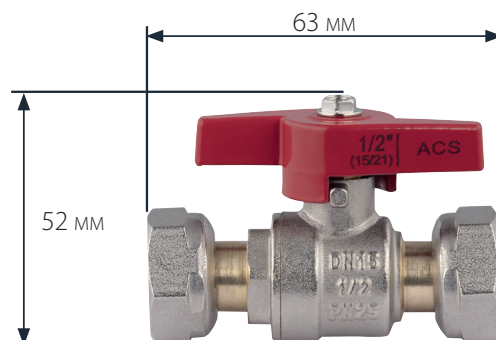

Application

Vanne d'arrêt permettant d'isoler une partie de l'installation sanitaire.

La manette papillon offre une bonne préhension et un encombrement limité permettant une utilisation même dans les endroits exigus.

L'écrou libre facilite le raccordement et le positionnement dans l'axe souhaité.

Caractéristiques produit

- entièrement en laiton
- manette papillon
- Filetage : femelle / femelle
- Dimensions : 1/2'
- DN15
- PN 25
- ACS

Avantages produit

- Installation facile, positionnement de la vanne dans l'axe souhaité
- Etanchéité assurée par joint plat grâce à la portée plate
- Gain de temps
- Encombrement réduit
- Pas besoin d'outils spécifiques, une clé plate suffit pour finaliser le serrage

Informations commerciales

- Présentation : vrac gencod
- Dimensions (LxlxH en mm) : 63x52x27
- Référence : 610231
- Gencod : 3342976102317