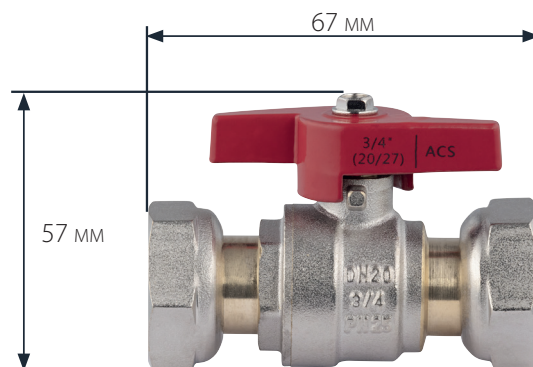

## Application

Vanne d'arrêt permettant d'isoler une partie de l'installation sanitaire.

La manette papillon offre une bonne préhension et un encombrement limité permettant une utilisation même dans les endroits exigus.

L'écrou libre facilite le raccordement et le positionnement dans l'axe souhaité.

## Caractéristiques produit

- ➔ entièrement en laiton
- ➔ manette papillon
- ➔ Filetage : femelle / femelle
- ➔ Dimensions : 3/4'
- ➔ DN20
- ➔ PN 25
- ➔ ACS

## Informations commerciales

- ➔ Présentation : ..... vrac gencod
- ➔ Dimensions (LxlxH en mm) : ..... 67x57x34
- ➔ Référence : ..... 610232
- ➔ Gencod : ..... 3342976102324