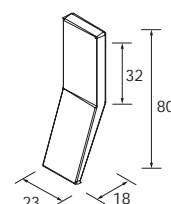

UNIIQ - Meuble 2 tiroirs 1 porte - 900 / 1200

Finitions extérieures en stock

Finitions Poignée

Intérieur

STANDARD
EN 717-1

EXTRACTION
PLUS

FERMETURE
AVEC FREN

Information technique

Fabrication avant (e=19 mm): panneau MDF de 19 mm d'épaisseur laqué avec une peinture de finition super mate.te.

Panneaux latéraux (e=16mm): panneau MDF de 16 mm d'épaisseur, laqué avec une peinture super mate.

Structure interne (épaisseur=16mm): en panneau de particules mélaminé. Design exclusif du Carbon TX.

Plateau: Plateau réglable en hauteur, en panneau de particules stratifié. Conception exclusive du Carbon TX

- 900/1200 Plan de toilette Uniiq (Solid Surface).

- 900/1200 Plan de toilette Uniiq (pierre compacte).

Dimensions et poids de l'emballage

	900	1200
Largeur mm.	945	1230
Profondeur mm.	500	495
Hauteur mm.	620	620
Poids Kg.	27,4	31,7
Masse brute Kg	30	34,8