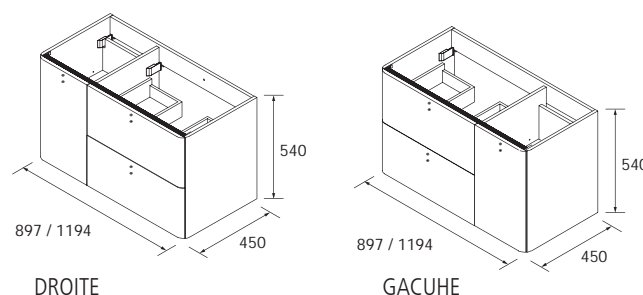

- 900/1200 Plan de toilette Uniiq (Solid Surface).

- 900/1200 Plan de toilette Uniiq (pierre compacte).

Dimensions et poids de l'emballage

	900	1200
Largeur mm.	945	1230
Profondeur mm.	500	495
Hauteur mm.	620	620
Poids Kg.	27,4	31,7
Masse brute Kg	30	34,8

Dimensions

DROITE

GACUHE

Shemas des dimensions et de l'espace libre pour le système d'évacuation de l'eau

UNIIQ - Meuble 2 tiroirs 1 porte - 900 / 1200

Finitions meubles - en stock

Blanc mat
RAL 9016

Anthracite mat
Pantone 7540C
RAL 240 30 05