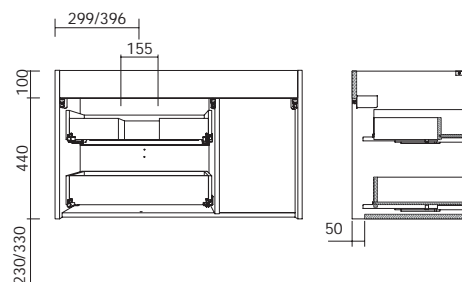

- 900/1200 Plan de toilette Uniiq (Solid Surface).

- 900/1200 Plan de toilette Uniiq (pierre compacte).

Dimensions et poids de l'emballage

	900	1200
Largeur mm.	945	1230
Profondeur mm.	500	495
Hauteur mm.	620	620
Poids Kg.	27,4	31,7
Masse brute Kg	30	34,8

Dimensions

DROITE

GACUHE

Shemas des dimensions et de l'espace libre pour le système d'évacuation de l'eau

UNIIQ - Meuble 2 tiroirs 1 porte - 900 / 1200

Finitions meubles - en stock

Blanc mat
RAL 9016

Anthracite mat
Pantone 7540C
RAL 240 30 05