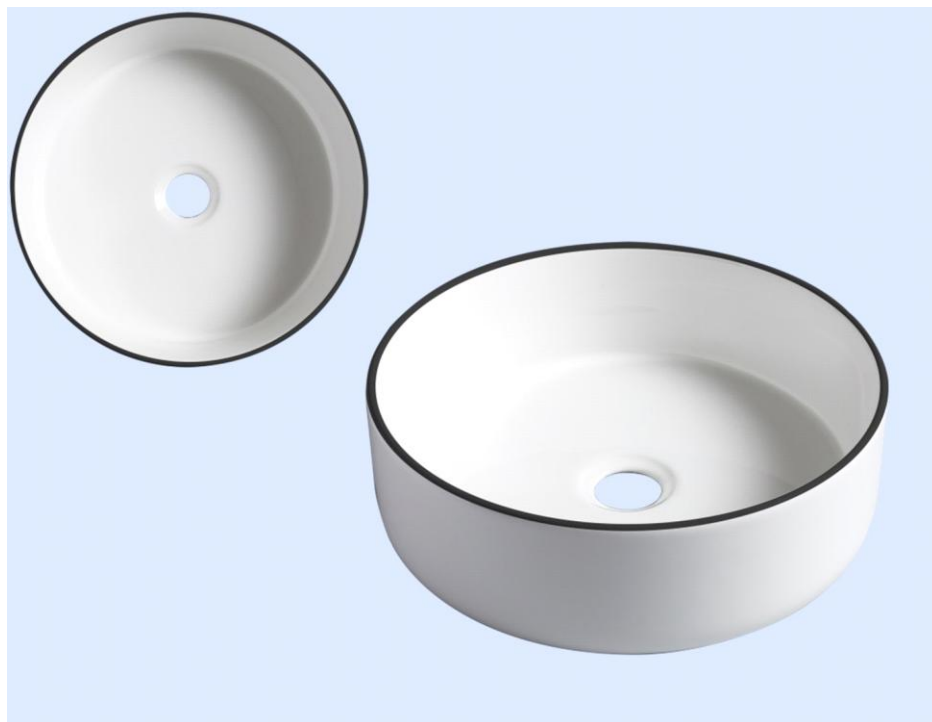

VASQUE A POSER

ANITA LISERE

GEDIMAT		
Produit Product	VASQUE A POSER	VANITY BASIN
Composition Include	1 VASQUE A POSER REBORD FIN AVEC LISERE NOIR	1 VANITY BASIN WITH BLACK LINE
Matière Material	CERAMIQUE	CERAMIC
Coloris Color	BLANC BRILLANT	WHITE
Normes Standards	EN 14688	EN 14688
Dimensions Sizes	Larg(mm): 360 Prof(mm): 360 Haut(mm): 120	Width(mm): 360 Depht(mm): 360 Height(mm): 120
Poids (kg) Weight (kg)	6,25	6,25