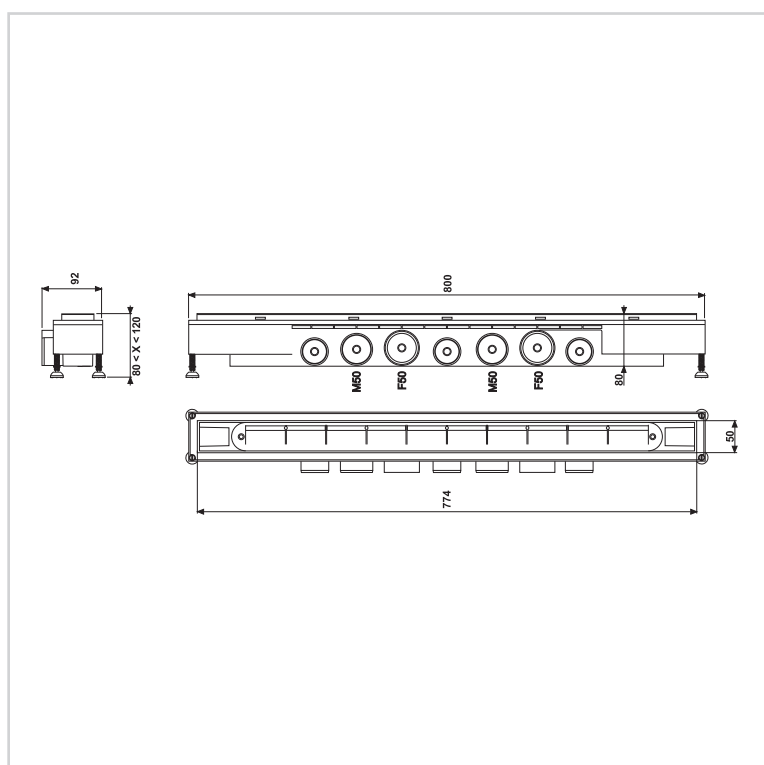

CANIVEAUX CLASSIQUES À MAÇONNER

VENISIO CANIVEAU DE DOUCHE L800 GRILLE SODA

Le caniveau VENISIO WIRQUIN est un caniveau de douche équipé d'une goulotte monobloc siphonnée. Avec un encombrement réduit de 80 mm seulement, une garde d'eau de 50 mm et un débit d'eau très rapide grâce à la possibilité de connecter plusieurs sorties, il offre une solution efficace à ses utilisateurs. Son installation est facile et sûre, le niveau du caniveau et ses pieds sont ajustables et réglables par le dessus.

- Caniveau de douche avec goulotte monobloc siphonnée

INSTALLATION SÛRE

- Livré avec une bavette anti-fissuration

DESIGN

- Grille inox largeur 43 mm avec un design virgules

EXTRAPLAT ET GARANTI SANS ODEUR

- 80 mm seulement de hauteur. 50 mm de garde d'eau

VENISIO CANIVEAU DE DOUCHE L800 GRILLE SODA

CARACTÉRISTIQUES

Caniveau. Prêt à installer. Utilisation à l'intérieur.

Type de sortie : Multiple. Horizontale. 3 x DUK 40/43, 2 x D50 F, 2 x D50 M.

Système anti-odeur : Garde d'eau.

Débit douche à maçonner : 60 L/min.
Garde d'eau : 50 mm.

Hauteur du siphon : 80 mm.

Grille en inox.

Matière principale : ABS.

ENTRETIEN ET NETTOYAGE

Pour protéger votre douche, n'utilisez pas de produits d'entretien ou de débouchage à base d'acide sulfurique et de produits chimiques agressifs dans votre caniveau de douche.