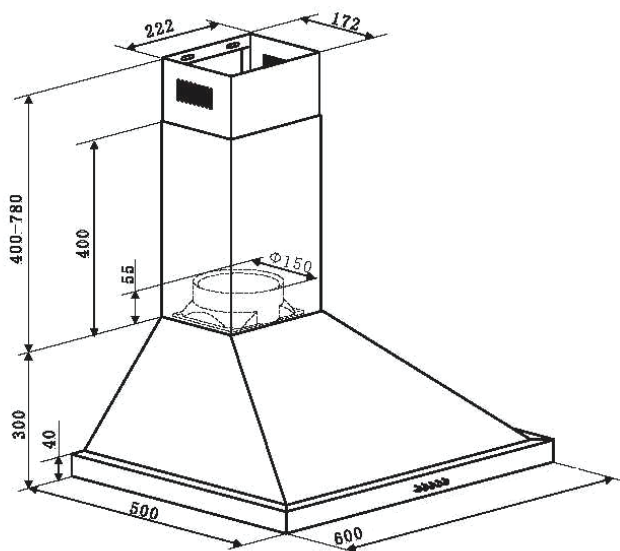

# AH3426

HOTTE CHEMINÉE

60 CM

INOX

EAN : 3260449045940

## CARACTÉRISTIQUES GÉNÉRALES

Type	Hotte cheminée
Contrôle	Mécanique
Aspiration (3 vitesses)	200, 274, 325 m <sup>3</sup> /h
Niveau sonore	59, 62, 64 dB(A)
Classe énergétique	B
Classe Aspiration / Lumière / Filtrage	D / A / C
Alimentation	230 V - 50 Hz
Puissance moteur	65 W
Diamètre de sortie	150 mm
Type aspiration	Evacuation - Recyclage

## DIMENSIONS - POIDS

Emballé (H x L x P)	94 x 25 x 52,5 cm
Déballé (H x L x P)	58-96 x 60 x 47,5 cm
Brut	8,2 kg
Net	7 kg

HOTTE

1 x FILTER  
FILTRE À  
CHARBON

CLASSE B