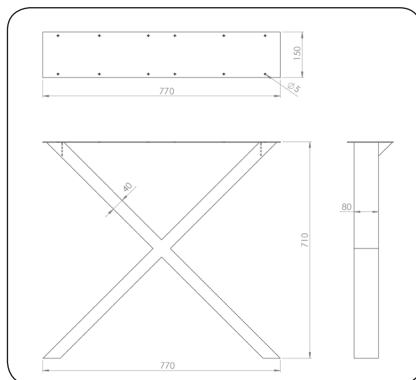

cime

x1 pc

Charge max. par pied en statique : 100 kg

Retrouvez tous nos produits  
tendance sur notre site  
[cime-interges.com](http://cime-interges.com)

cime

Ht. 710 mm