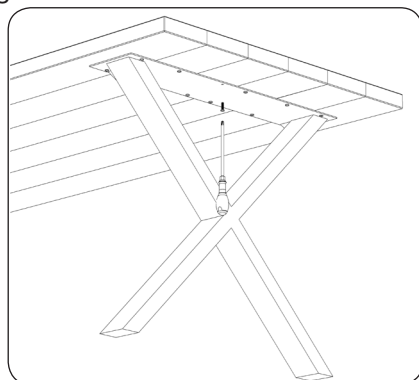

cime

x1 pc

Charge max. par pied en statique : 100 kg

Retrouvez tous nos produits  
tendance sur notre site  
[cime-interges.com](http://cime-interges.com)

cime

Ht. 710 mm