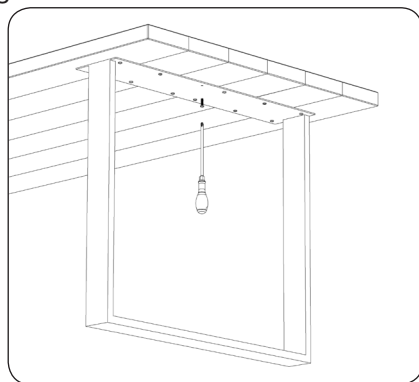

cime

x1 pc

Charge max. par pied en statique : 100 kg

Retrouvez tous nos produits  
tendance sur notre site  
[cime-interges.com](http://cime-interges.com)

cime

Ht. 705 mm