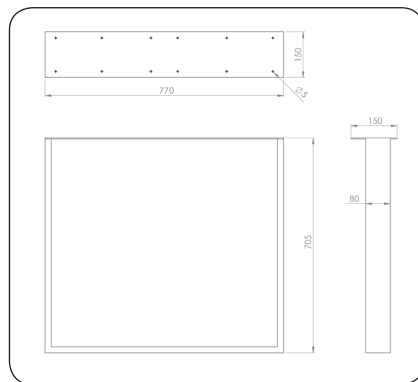

cime

x1 pc

Charge max. par pied en statique : 100 kg

Retrouvez tous nos produits  
tendance sur notre site  
[cime-interges.com](http://cime-interges.com)

cime

Ht. 705 mm