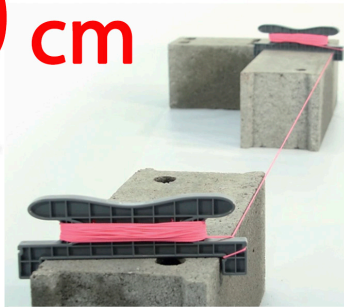

Kordo®

ref: 40 04 41

20 cm

Cet outil permet la mise en place **simple, rapide et précise** du cordeau pour élever un rang de parpaings de largeur jusqu'à **20 cm**.
La **monture en ABS** résiste aux chocs et à l'abrasion ; elle permet de ranger et protéger le cordeau (fil tressé de couleur fluo, Ø 1.5 mm).
Ensemble composé de 2 montures et de 20 mètres de fil.

Existe aussi en version largeur **15 cm** (ref.40 04 42)
et **37,5 cm** (ref.40 04 45).

TALIA®

PLAST

Merch/400441/09/23