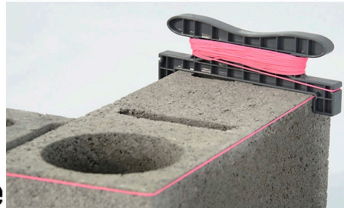

Kordo®

ref: 40 04 41

20 cm

Cet outil permet la mise en place **simple, rapide et précise** du cordeau pour élever un rang de parpaings de largeur jusqu'à **20 cm**.
La **monture en ABS** résiste aux chocs et à l'abrasion ; elle permet de ranger et protéger le cordeau (fil tressé de couleur fluo, Ø 1.5 mm).
Ensemble composé de 2 montures et de 20 mètres de fil.