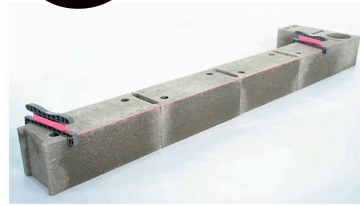

Kordo®

ref: 40 04 41

20 cm

Cet outil permet la mise en place **simple, rapide et précise** du cordeau pour élever un rang de parpaings de largeur jusqu'à **20 cm**.
La **monture en ABS** résiste aux chocs et à l'abrasion ; elle permet de ranger et protéger le cordeau (fil tressé de couleur fluo, Ø 1.5 mm).
Ensemble composé de 2 montures et de 20 mètres de fil.