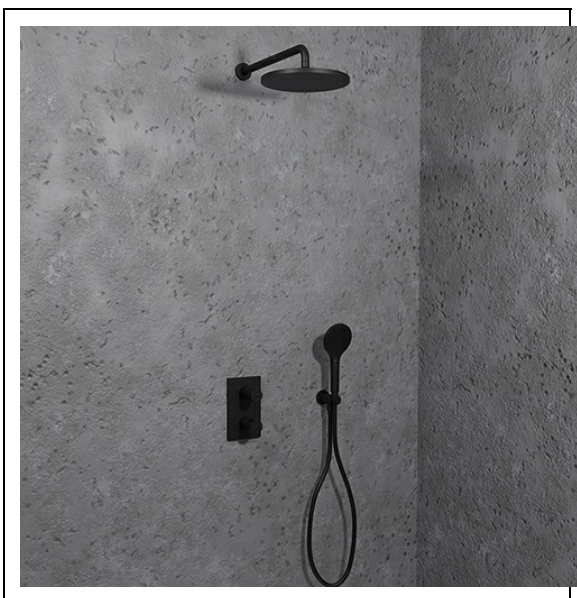

XOG75213 : pack de douche thermostatique 2
sorties complet blackmat OMEGA

CRISTINA
RUBINETTERIE
ondyna

13 > noir mat

Caractéristiques

- Ensemble complet : façade thermostatique + box universelle
- Bras mural 35 cm, Pomme de douche ø25 cm PD08613, Douchette DC70013
- Applique prise d'eau PD44613, Flexible lisse FL15013
- Nombre de sorties 2
- A installer avec box PD80000
- Garantie 8 ans