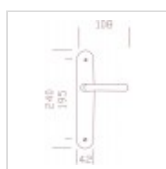

MATIERES

ALUMINIUM

JADE

Ensemble/Plaque JADE Aluminium Gris Carbone Sans Trou

195

Ensemble/Plaque JADE Aluminium Gris Carbone Sans Trou 195

Référence 604310

Ensemble/Plaque JADE Aluminium Gris Carbone Sans Trou 195

FICHE TECHNIQUE

Matériau	Aluminium
Style	contemporain
Propriété (destination)	porte intérieure
Entraxe de fixation (mm)	195
Entraxe de serrure (mm)	70
Percement (Fonction)	Bec de cane ou sans trou de clé
Section carré (mm)	7
Ressort de Rappel	Non
Accessoires Fournis	carré, vis de serrage
Garantie	2 ans

EN SAVOIR PLUS

Ensemble/Plaque JADE Aluminium Gris Carbone Sans Trou 195

Garniture complète pour porte, soit les deux côtés, avec les accessoires de montage.

Dimensions plaque : 240 x 42 mm

Dimension poignée : 105 mm

Entraxe de fixation : 195 mm

Accessoires : carré de 7 mm et vis relieuses

Conditionnement : sachet cavalier

Unité de vente : à l'unité