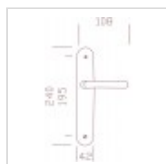

[🏠](#) [MATIERES](#) [ALUMINIUM](#) [JADE](#) Ensemble/Plaque JADE Aluminium Gris Carbone Serrure 195

## FICHE TECHNIQUE

<b>Matériau</b>	Aluminium
<b>Style</b>	contemporain
<b>Propriété (destination)</b>	porte intérieure
<b>Entraxe de fixation (mm)</b>	195
<b>Entraxe de serrure (mm)</b>	70
<b>Percement (Fonction)</b>	Pène dormant ou clé L ou trou serrure
<b>Section carré (mm)</b>	7
<b>Ressort de Rappel</b>	Non
<b>Accessoires Fournis</b>	carré, vis de serrage
<b>Garantie</b>	2 ans

## EN SAVOIR PLUS

Ensemble/Plaque JADE Aluminium Gris Carbone Serrure 195

Garniture complète pour porte, soit les deux côtés, avec les accessoires de montage.

Dimensions plaque : 240 x 42 mm

Dimension poignée : 105 mm

Entraxe de fixation : 195 mm

Accessoires : carré de 7 mm et vis relieuses

Conditionnement : sachet cavalier

Unité de vente : à l'unité

Faint, illegible text in the top left corner.

Faint, illegible text in the top middle section.