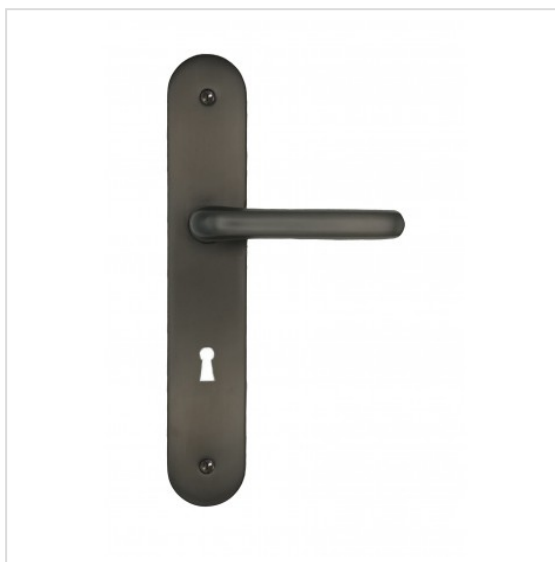

[🏠](#) [MATIERES](#) [ALUMINIUM](#) [JADE](#) Ensemble/Plaque JADE Aluminium Gris Carbone Serrure 195

## Ensemble/Plaque JADE Aluminium Gris Carbone Serrure 195

Référence 604330

Ensemble/Plaque JADE Aluminium Gris Carbone Serrure 195

## FICHE TECHNIQUE

<b>Matériau</b>	Aluminium
<b>Style</b>	contemporain
<b>Propriété (destination)</b>	porte intérieure
<b>Entraxe de fixation (mm)</b>	195
<b>Entraxe de serrure (mm)</b>	70
<b>Percement (Fonction)</b>	Pène dormant ou clé L ou trou serrure
<b>Section carré (mm)</b>	7
<b>Ressort de Rappel</b>	Non
<b>Accessoires Fournis</b>	carré, vis de serrage
<b>Garantie</b>	2 ans

## EN SAVOIR PLUS

Ensemble/Plaque JADE Aluminium Gris Carbone Serrure 195

Garniture complète pour porte, soit les deux côtés, avec les accessoires de montage.

Dimensions plaque : 240 x 42 mm

Dimension poignée : 105 mm