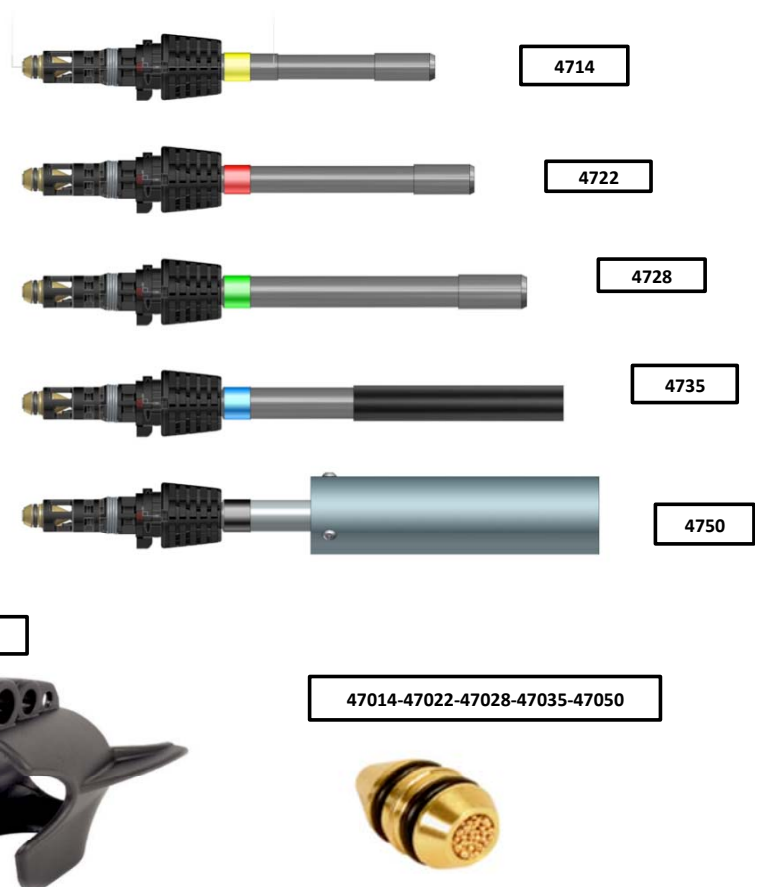

### Caractéristiques techniques lance turbo

| Lance | Code    | Gaz  | Pression |     | Consommation | Puissance |       | Pour tube | Flamme type "Turbo" |        |
|-------|---------|------|----------|-----|--------------|-----------|-------|-----------|---------------------|--------|
| Type  | Couleur | Réf. | bar      | psi | g/h          | KW        | BTU/h | Cu Ø (mm) | Ø (mm)              | L (mm) |
| 4714  | Jaune   | 2400 | 1,4      | 20  | 168          | 2,3       | 7800  | 10 - 16   | 12                  | 85     |
| 4722  | Rouge   | 2400 | 1,4      | 20  | 214          | 2,9       | 9900  | 16 - 22   | 18                  | 90     |
| 4728  | Vert    | 2400 | 1,4      | 20  | 272          | 3,7       | 12600 | 22 - 28   | 22                  | 100    |
| 4735  | Cyan    | 2400 | 1,4      | 20  | 407          | 5,5       | 18900 | 28 - 35   | 30                  | 210    |

### Pièces détachées

| Désignation         | Réf. commerciale | Couleur point situé sur l'injecteur |
|---------------------|------------------|-------------------------------------|
| Injecteur pour 4714 | 47014            | Jaune                               |
| Injecteur pour 4722 | 47022            | Rouge                               |
| Injecteur pour 4728 | 47028            | Vert                                |
| Injecteur pour 4735 | 47035            | Cyan                                |
| Injecteur pour 4750 | 47050            | Noir                                |
| Gâchette + piezo    | 4701             |                                     |
| Pied stabilisateur  | 4702             |                                     |
| Tuyau d'extension   | 4770             |                                     |