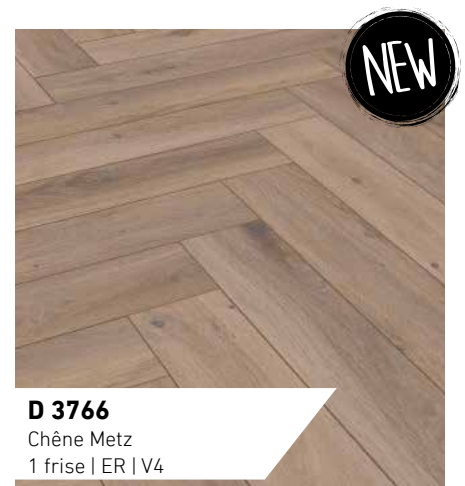

# HERRINGBONE

**CLASSE D'USAGE** 32 | AC 4  
**PAQUET** 14 lames  
1,238 m<sup>2</sup>  
**PALETTE** 96 paquets  
118,848 m<sup>2</sup>

Les décors ont été optimisés de façon à résister plus longtemps à l'exposition à l'humidité. Le parquet stratifié convient aux pièces humides en raison du rapport réduit à la source. Vous trouverez de plus amples informations page 9.