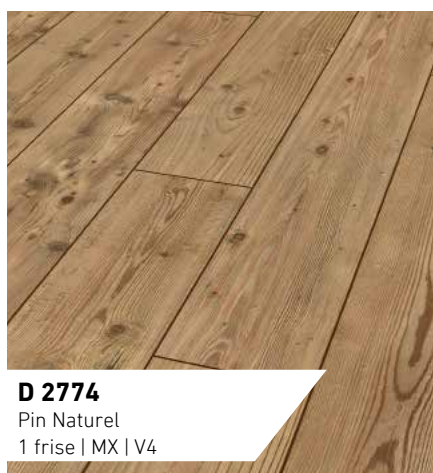

# EXQUISIT

**CLASSE D'USAGE** 32 | AC 4  
**PAQUET** 8 lames  
2,131 m<sup>2</sup>  
**PALETTE** 56 paquets  
119,320 m<sup>2</sup>

WINE  
Time

8  
mm

5G  
Vollparquet

**D 3223**  
Chêne Atlas Blanc  
1 frise | ER | V4

**D 3224**  
Chêne Atlas Nature  
1 frise | ER | V4

**D 3241**  
Teck Nostalgie Beige  
1 frise | ER | V4

**D 3242**  
Teck Nostalgie Argent  
1 frise | ER | V4

**D 3665**  
Chêne Rosemont  
Multi-lame | AF | V4