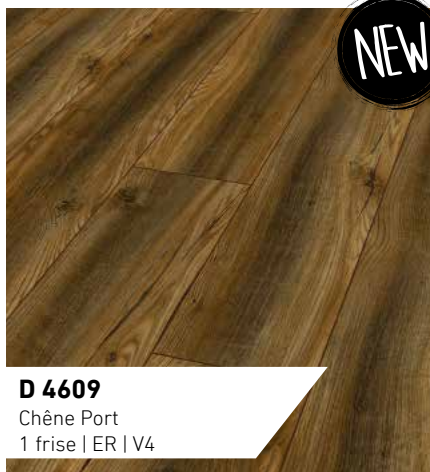

**D 4171**

Teck Nostalgie Graphit  
1 frise | ER | V4

**D 4609**

Chêne Port  
1 frise | ER | V4

**D 4612**

Chêne Port Gris  
1 frise | ER | V4

**D 4613**

Frêne Cuivré  
1 frise | AF | V4