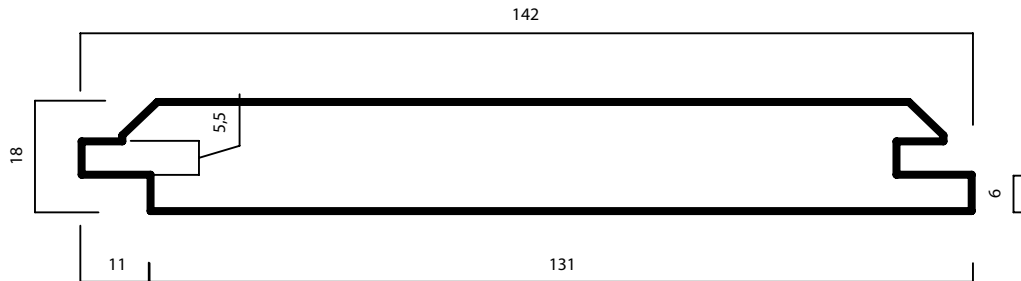

THERMOWOOD®

LDC ALTA

18 X 142 MM (131)

PRODUIT:
CLASSE DE DURABILITÉ:
APPLICATION:

THERMO-D® PIN
|
BARDAGE & EXTÉRIEUR

LONGUE DURÉE DE VIE ET ENTRETIEN RÉDUIT

WOOD.BE

LE PROCÉDÉ DE LDCWOOD EST 100% NATUREL ET SOUS
LE CONTRÔLE DE WOOD.BE