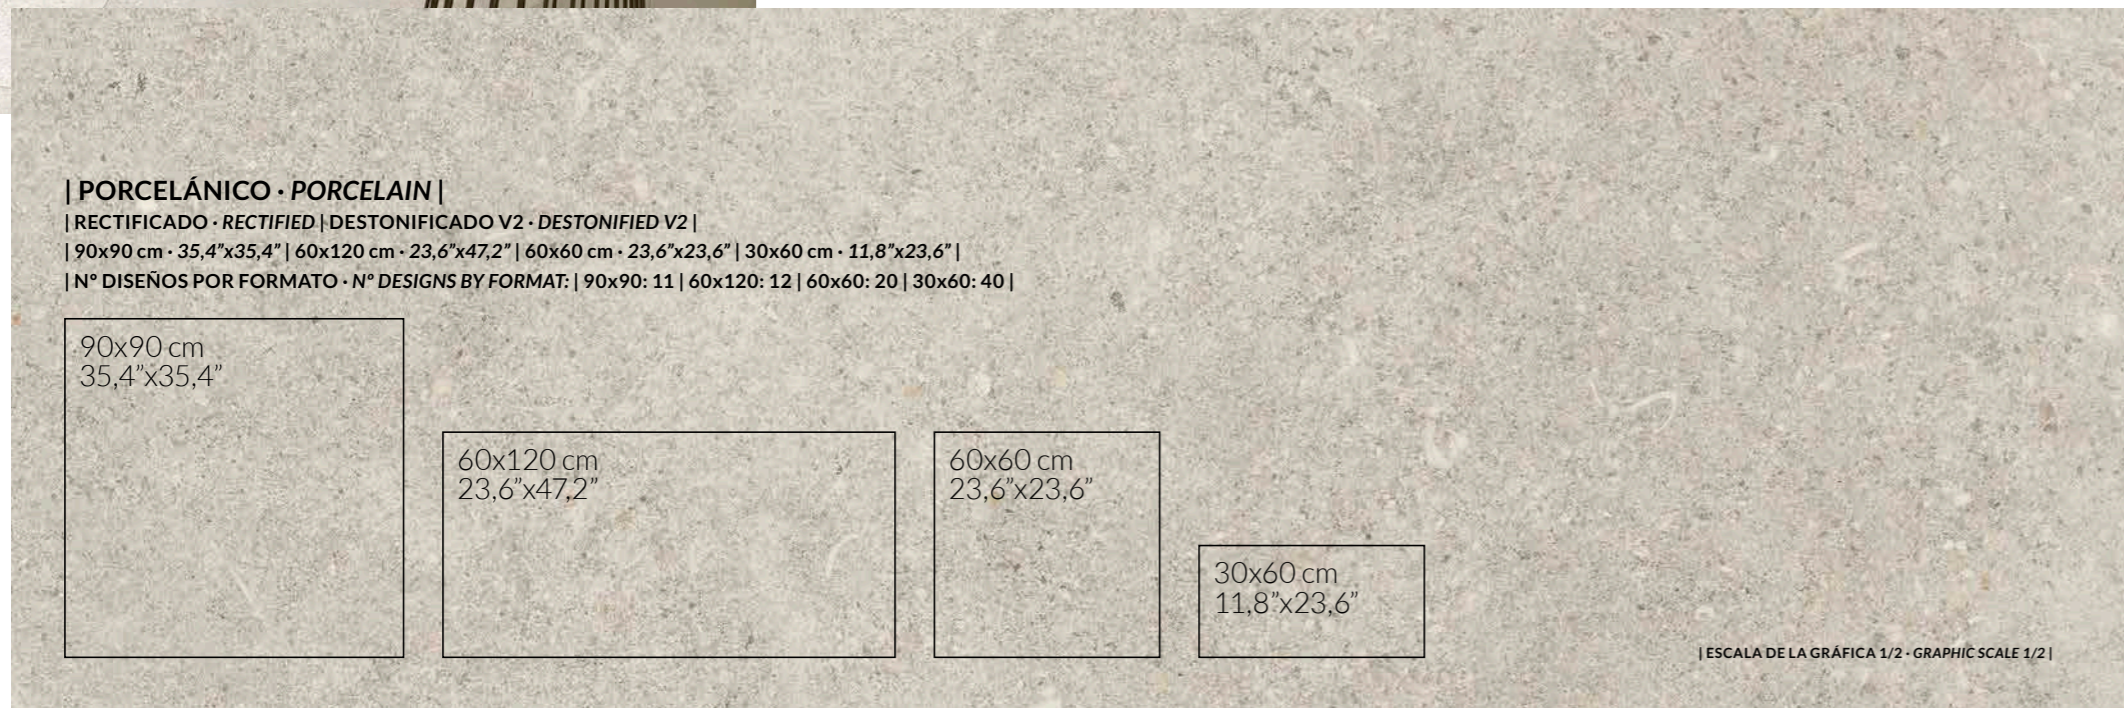

| COLORES DISPONIBLES - AVAILABLE COLORS |

150

| PORCELÁNICO · PORCELAIN |
| RECTIFICADO · RECTIFIED | DESTONIFICADO V2 · DESTONIFIED V2 |
 | 90x90 cm · 35,4"x35,4" | 60x120 cm · 23,6"x47,2" | 60x60 cm · 23,6"x23,6" | 30x60 cm · 11,8"x23,6" |
 | N° DISEÑOS POR FORMATO · N° DESIGNS BY FORMAT: | 90x90: 11 | 60x120: 12 | 60x60: 20 | 30x60: 40 |