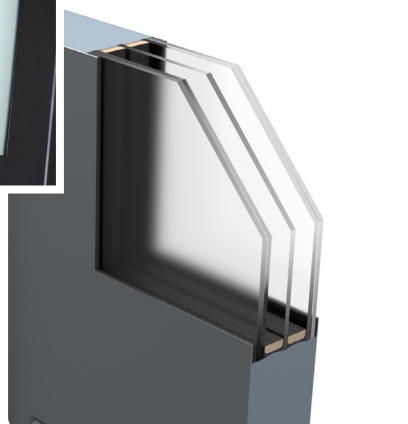

Oui
ON ADORE !

UN VRAI PLUS
ESTHÉTIQUE

Vitrage intégré avec
joints affleurants & sans
parcloses.