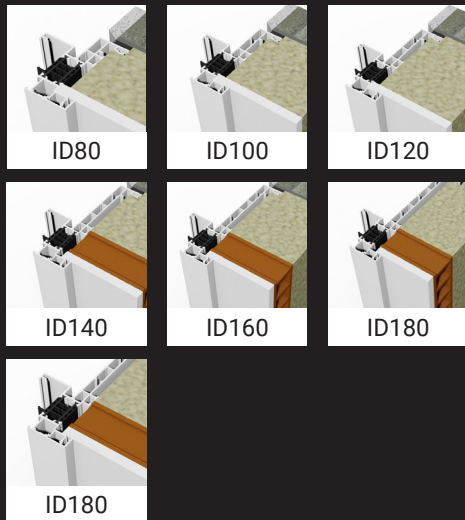

*Modèle
Dubaï*

• **Vue extérieure :**
Motifs emboutis.

• **Vue intérieure :**
Motifs emboutis.

01 **CARACTÉRISTIQUES TECHNIQUES**

COMPOSITION PORTES D'ENTRÉE ACIER

- 1** Dormant aluminium monobloc avec rupture de pont thermique.
- 2** Ouvrant monobloc de 70 mm avec parements acier ultrarésistants thermolaqués et âme isolante.
- 3** Cadre ouvrant polymère (isolation thermique optimale).
- 4** Triple vitrage intégré dans l'ouvrant, sans parclose 44²/20/4/20/44² Dépoli sur les deux faces.
- 5** Motifs emboutis (identiques intérieur et extérieur - hors plinthe).
- 6** Double joints d'étanchéité (dormant et ouvrant)
- 7** Rejet d'eau à la couleur de la menuiserie avec joint de finition
- 8** Seuil alu anodisé de 20mm à rupture de pont thermique (compatible PMR).

LABELS

LA POSE

NEUF

POSE EN APPLIQUE
Dormants pour doublage à **80, 100, 120, 140, 160, 180 et 200 mm.**

RÉNOVATION

POSE SUR DORMANTS EXISTANTS
Dormants avec recouvrement intérieur
(RENO 21, 38, 42, 65 et 76).