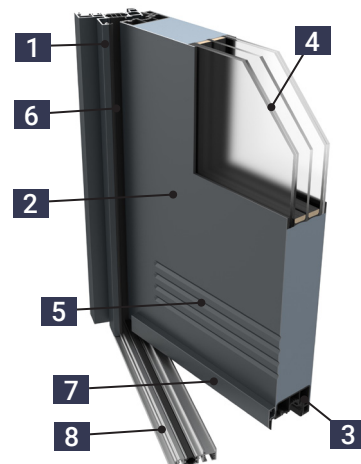

*Modèle
Dubaï*

• **Vue extérieure :**
Motifs emboutis.

• **Vue intérieure :**
Motifs emboutis.

01 **CARACTÉRISTIQUES TECHNIQUES**

COMPOSITION PORTES D'ENTRÉE ACIER

- 1** Dormant aluminium monobloc avec rupture de pont thermique.
- 2** Ouvrant monobloc de 70 mm avec parements acier ultrarésistants thermolaqués et âme isolante.
- 3** Cadre ouvrant polymère (isolation thermique optimale).
- 4** Triple vitrage intégré dans l'ouvrant, sans parclose 44²/20/4/20/44² Dépoli sur les deux faces.
- 5** Motifs emboutis (identiques intérieur et extérieur - hors plinthe).
- 6** Double joints d'étanchéité (dormant et ouvrant)
- 7** Rejet d'eau à la couleur de la menuiserie avec joint de finition
- 8** Seuil alu anodisé de 20mm à rupture de pont thermique (compatible PMR).

LABELS

LA POSE

NEUF

POSE EN APPLIQUE
Dormants pour doublage à **80, 100, 120, 140, 160, 180 et 200 mm.**

RÉNOVATION

POSE SUR DORMANTS EXISTANTS
Dormants avec recouvrement intérieur
(RENO 21, 38, 42, 65 et 76).