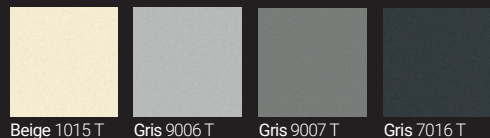

Gamme
**PORTE
D'ENTRÉE**

ACIER
70 mm

PERFORMANCES

Ud jusqu'à **0.7 w/m².K**

NUANCIER

TEINTES **SATINÉES**

TEINTES **TEXTURÉES**

TEINTES **SABLÉES**