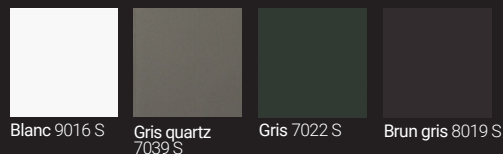

Gamme
**PORTE
D'ENTRÉE**

ACIER
70 mm

PERFORMANCES

Ud jusqu'à **0.7 w/m².K**

NUANCIER

TEINTES **SATINÉES**

TEINTES **TEXTURÉES**

TEINTES **SABLÉES**