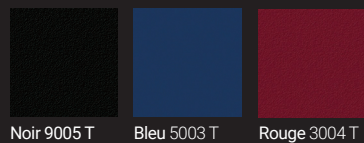

Gamme
**PORTE
D'ENTRÉE**

ACIER
70 mm

PERFORMANCES

Ud jusqu'à **0.7 w/m².K**

NUANCIER

TEINTES **SATINÉES**

TEINTES **TEXTURÉES**

TEINTES **SABLÉES**