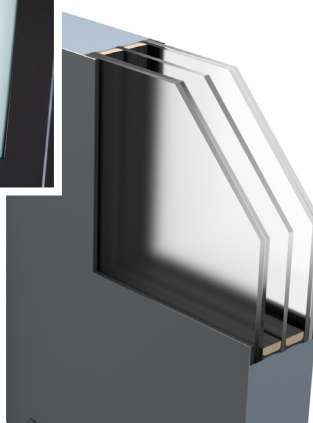

Gamme
**PORTE
D'ENTRÉE**

ACIER
50 mm

PERFORMANCES

Ud jusqu'à **0.95 w/m².K**

NUANCIER

En **standard** :

TEINTES **SATINÉES** TEINTES **TEXTURÉES**

Blanc 9016 S

Pour les teintes
TEXTURÉES
& SABLÉES

Modèle
Citadine

• **Vue extérieure :**
Motifs emboutis.
Poignée rosace finition inox.

01 **CARACTÉRISTIQUES TECHNIQUES**

COMPOSITION PORTES D'ENTRÉE ACIER

- 1** Dormant aluminium monobloc avec rupture de pont thermique.
- 2** Ouvrant monobloc de 50 mm avec parements acier ultrarésistants thermolaqués et âme isolante.
- 3** Cadre ouvrant polymère (isolation thermique optimale).
- 4** Double vitrage intégré dans l'ouvrant, sans parclores 44²/20/4/20/44² Dépoli (int/ext).
- 5** Motifs intégrés sur ouvrant.
- 6** Double joints d'étanchéité
- 7** Rejet d'eau à la couleur de la menuiserie avec joint de finition
- 8** Seuil alu anodisé de 20 mm (compatible PMR).

BARILLET EUROPÉEN

3 clés (40x30)

Cylindre de sécurité en option

04 RÉCAPITULATIF PRODUIT

FAISABILITÉ Dimensions		★ ★ ★ ☆	
PERFORMANCES Acoustique & Thermique		★ ★ ★ ☆	- Ud jusqu'à 0,95 W/(m².K) - Double vitrage intégré dans l'ouvrant
PERSONNALISATION		★ ★ ★ ☆	- 4 coloris au choix - Motifs emboutis
SÉCURITÉ		★ ★ ★ ★	- Serrure 6 points de verrouillage en standard - Cylindre de sécurité en option
ENVIRONNEMENT / RECYCLAGE		★ ★ ★ ★	- L'acier est 100% recyclable.
GARANTIES		★ ★ ★ ☆	- Profils cadre dormant - 10 ans - Panneaux décoratifs - 5 ans - Pièces & accessoires - 2 ans

Oui
ON ADORE !

UN VRAI PLUS
ESTHÉTIQUE

Vitrage intégré avec
joints affleurants & sans
parcloses.

06 LES MODÈLES DE LA GAMME

CITADINE
Ud **0,95** W/m².K

MÉGAPOLE
Ud **1,2** W/m².K

CAPITALE
Ud **0,95** W/m².K