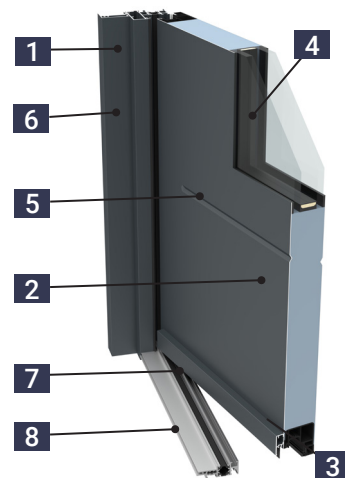

Gamme
**PORTE
D'ENTRÉE**

ACIER
50 mm

PERFORMANCES

Ud jusqu'à **0.95 w/m².K**

NUANCIER

En **standard** :

TEINTES **SATINÉES** TEINTES **TEXTURÉES**

Blanc 9016 S

Pour les teintes
TEXTURÉES
& SABLÉES

Modèle
Citadine

• **Vue extérieure :**
Motifs emboutis.
Poignée rosace finition inox.

01 **CARACTÉRISTIQUES TECHNIQUES**

COMPOSITION PORTES D'ENTRÉE ACIER

- 1** Dormant aluminium monobloc avec rupture de pont thermique.
- 2** Ouvrant monobloc de 50 mm avec parements acier ultrarésistants thermolaqués et âme isolante.
- 3** Cadre ouvrant polymère (isolation thermique optimale).
- 4** Double vitrage intégré dans l'ouvrant, sans parclores 44²/20/4/20/44² Dépoli (int/ext).
- 5** Motifs intégrés sur ouvrant.
- 6** Double joints d'étanchéité
- 7** Rejet d'eau à la couleur de la menuiserie avec joint de finition
- 8** Seuil alu anodisé de 20 mm (compatible PMR).

02 **LES ACCESSOIRES**

POIGNÉE
ROSACE
FINITION INOX

FICHES
BIDIMENSIONNELLES
avec bague anti-friction et
caches finition inox

LABELS

LA POSE

DORMANTS DE 55 mm

pour une pose en applique de 60 mm.

TAPÉES TUBULAIRES

disponibles pour doublage à 80, 100, 120, 140 ou 160 mm, livrés posés sur le dormant.

DIMENSIONS (cotes tableau) 2 DIMENSIONS AU CHOIX

H 2150 x L 900 mm (largeur passage 853 mm)
H 2150 x L 1000 mm (largeur passage 853 mm)