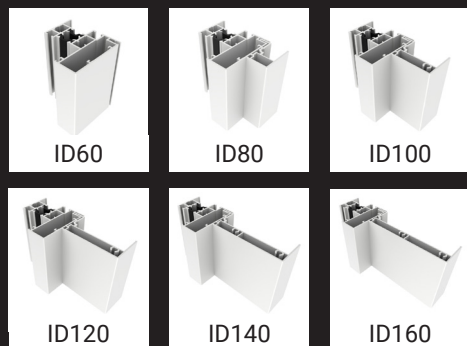

Gamme
**PORTE
D'ENTRÉE**

ACIER
50 mm

PERFORMANCES

Ud jusqu'à **0.95 w/m².K**

NUANCIER

En **standard** :

TEINTES **SATINÉES** TEINTES **TEXTURÉES**

Blanc 9016 S

Pour les teintes
TEXTURÉES
& SABLÉES

Modèle
Citadine

• **Vue extérieure :**
Motifs emboutis.
Poignée rosace finition inox.

01 **CARACTÉRISTIQUES TECHNIQUES**

COMPOSITION PORTES D'ENTRÉE ACIER

- 1** Dormant aluminium monobloc avec rupture de pont thermique.
- 2** Ouvrant monobloc de 50 mm avec parements acier ultrarésistants thermolaqués et âme isolante.
- 3** Cadre ouvrant polymère (isolation thermique optimale).
- 4** Double vitrage intégré dans l'ouvrant, sans parclores 44²/20/4/20/44² Dépoli (int/ext).
- 5** Motifs intégrés sur ouvrant.
- 6** Double joints d'étanchéité
- 7** Rejet d'eau à la couleur de la menuiserie avec joint de finition
- 8** Seuil alu anodisé de 20 mm (compatible PMR).

02 **LES ACCESSOIRES**

POIGNÉE
ROSACE
FINITION INOX

FICHES
BIDIMENSIONNELLES
avec bague anti-friction et
caches finition inox

LABELS

LA POSE

DORMANTS DE 55 mm

pour une pose en applique de 60 mm.

TAPÉES TUBULAIRES

disponibles pour doublage à 80, 100, 120, 140 ou 160 mm, livrés posés sur le dormant.

DIMENSIONS (cotes tableau) 2 DIMENSIONS AU CHOIX

H 2150 x L 900 mm (largeur passage 853 mm)
H 2150 x L 1000 mm (largeur passage 853 mm)