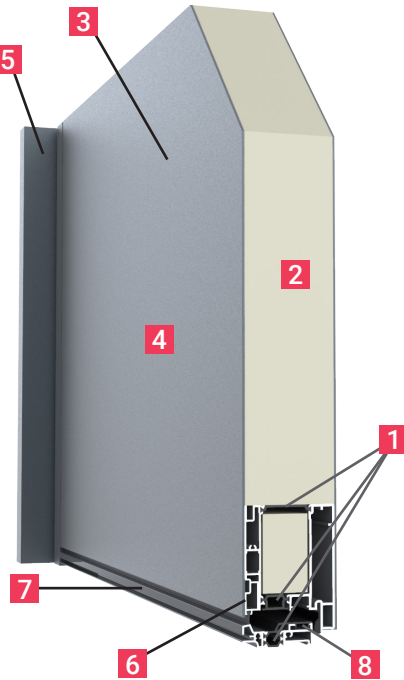

GARANTIE
LAQUAGE
15 ans

GARANTIE
LAQUAGE
5 ans

Pour les teintes
TEXTURÉES
& SABLÉES

Pour les teintes
SATINÉES

01 CARACTÉRISTIQUES TECHNIQUES

- 1** Rupture de pont thermique complète sur dormant et ouvrant.
- 2** Ouvrant monobloc de **85 mm**.
- 3** Panneau extérieur aluminium : 2,5 mm et 2 mm à l'intérieur. Âme isolante de 81 mm.
- 4** Triple vitrage feuilleté Dépoli trempé affleurant.
- 5** Dormant et ouvrant thermoplaqués RAL 9016 en base produit.
- 6** Rejet d'eau intégré dans le panneau sans débord (invisible).
- 7** Seuil aluminium anodisé naturel avec rupture de pont thermique compatible PMR.
- 8** Profil de propreté clippé. Finition noir.

02 COMPOSITIONS

• **3 types d'ouverture :**

1 vantail, 2 vantaux tiersés (1 vantail + 1 semi-fixe) ou double vantaux (2 vantaux égaux).

• **Type d'ouverture**

Porte
1 vantail

Porte
et **semi-fixe**

Porte
double vantaux égaux