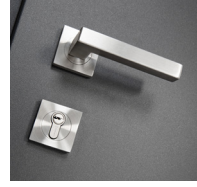

Gamme
ÉLÉGANCE

ALUMINIUM
85 mm

• **Vue extérieure :**
Décor alu brossé, joncs alu poli brillant et motifs usinés 3D. Barre de tirage Graphite *en option*

• **Vue intérieure :**
Motifs usinés effet 3D
Poignée Pyrite

03 LES ACCESSOIRES

côté extérieur

Modèle **PYRITE**
avec cache cylindre
affleurant

GRAPHITE Barre de tirage
carrée Modèle **QUARTZ** avec
cache cylindre affleurant

côté intérieur

Modèle **PYRITE** avec
rosace carrée