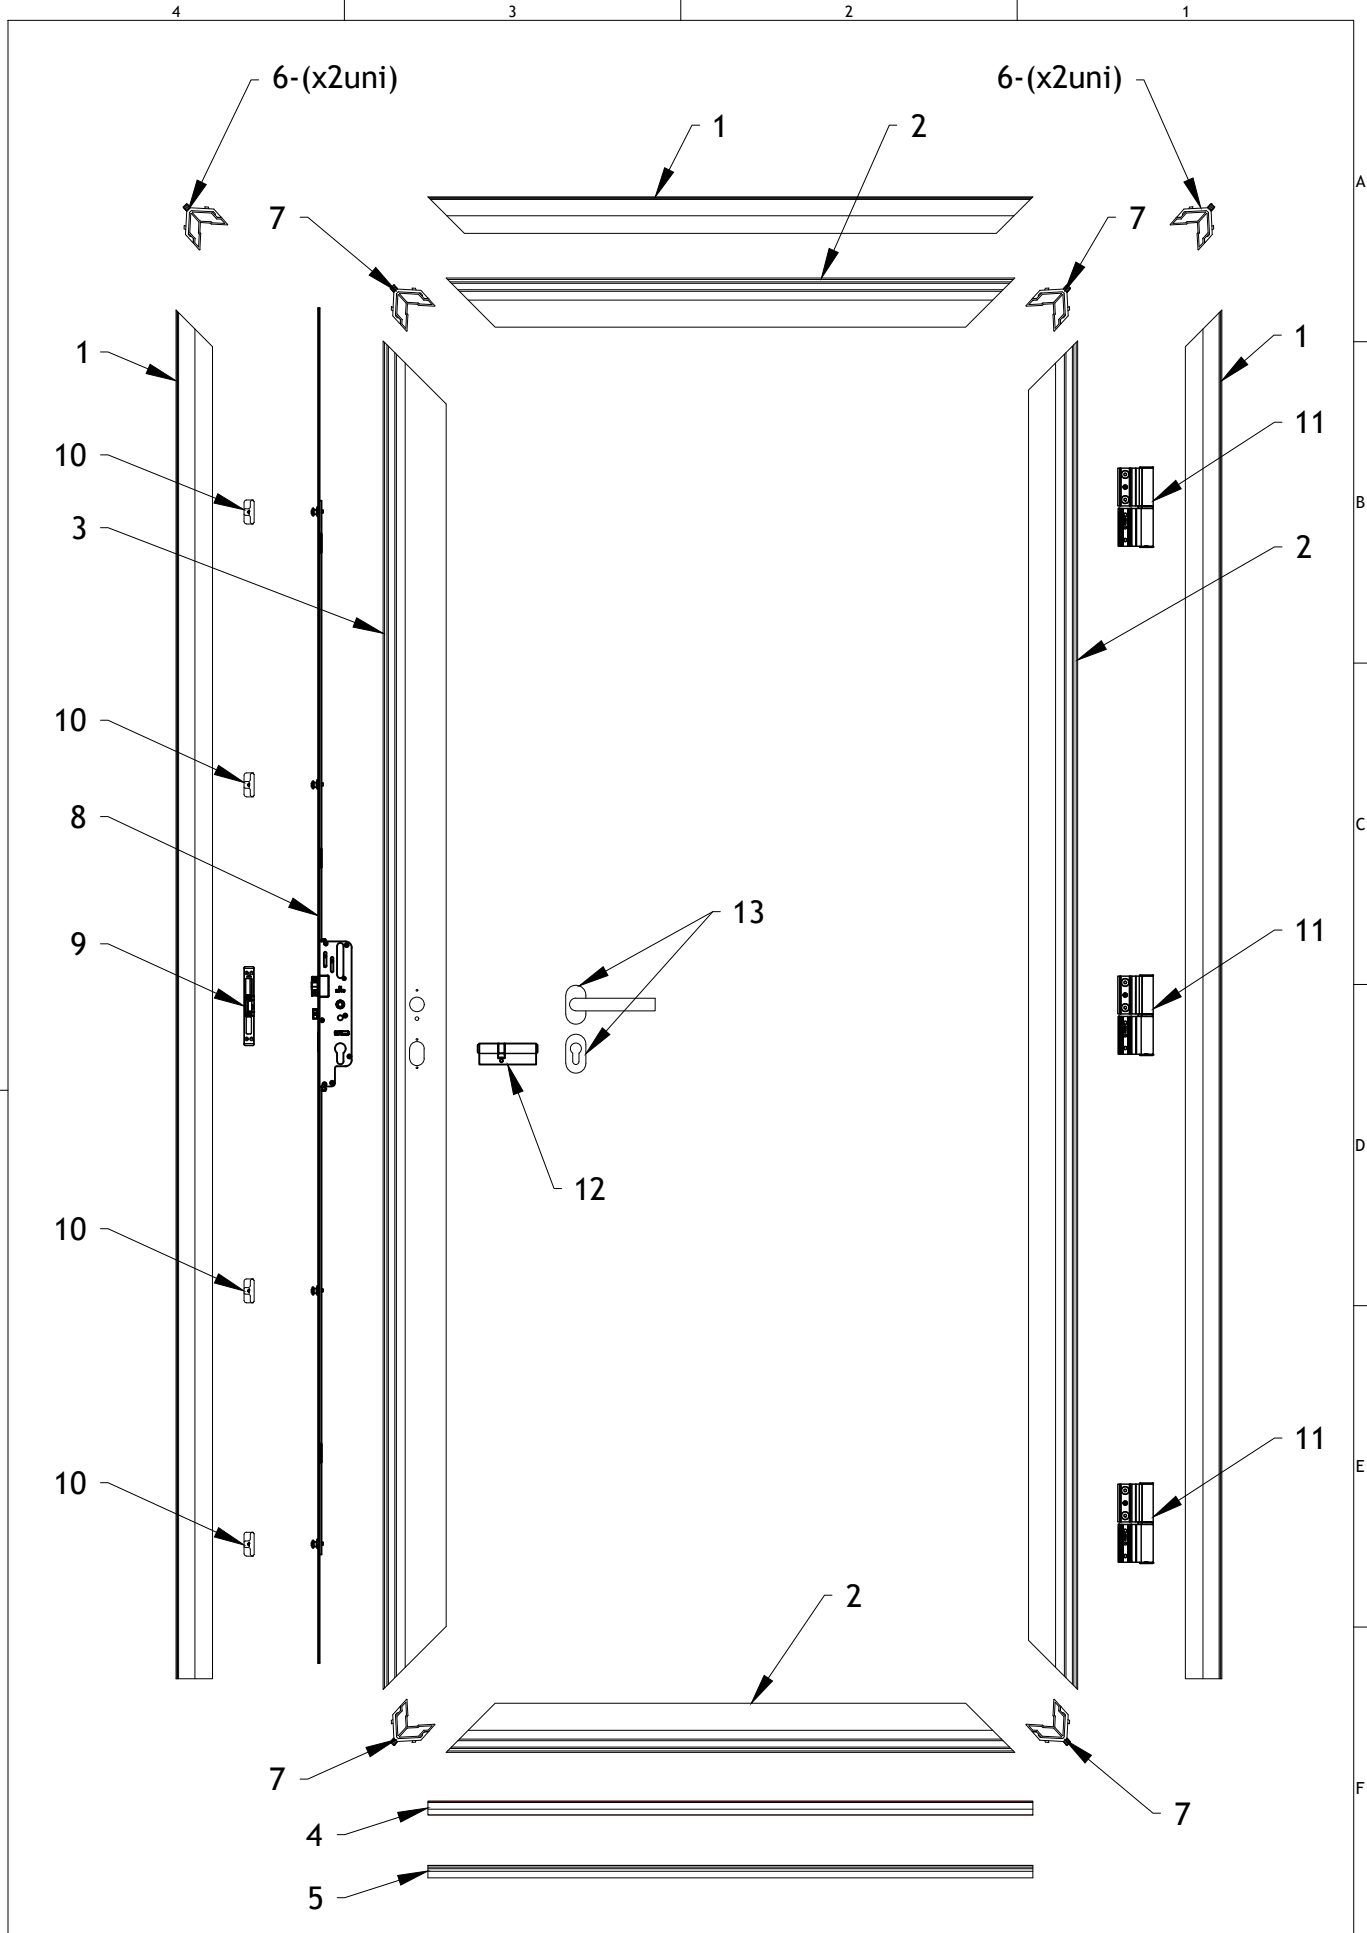

Desenho: Diogo G.	Data: 07/08/2023	Título: Gama 65		 GARDENGATE	
Verificação:	Data:	Cliente: GEDIMAT	Gama: G65		
Aprovação:	Data:	Fase: Desenvolvimento	Conteúdo: Section Porta STD		
Escala: 1/2	Unidade: mm	Ficheiro: 3_G65_Explodida	Versão:		
Tol. Geral: ± 1			Nº Projeto:		
Formato: A4			Vue Détaillée		2023.01