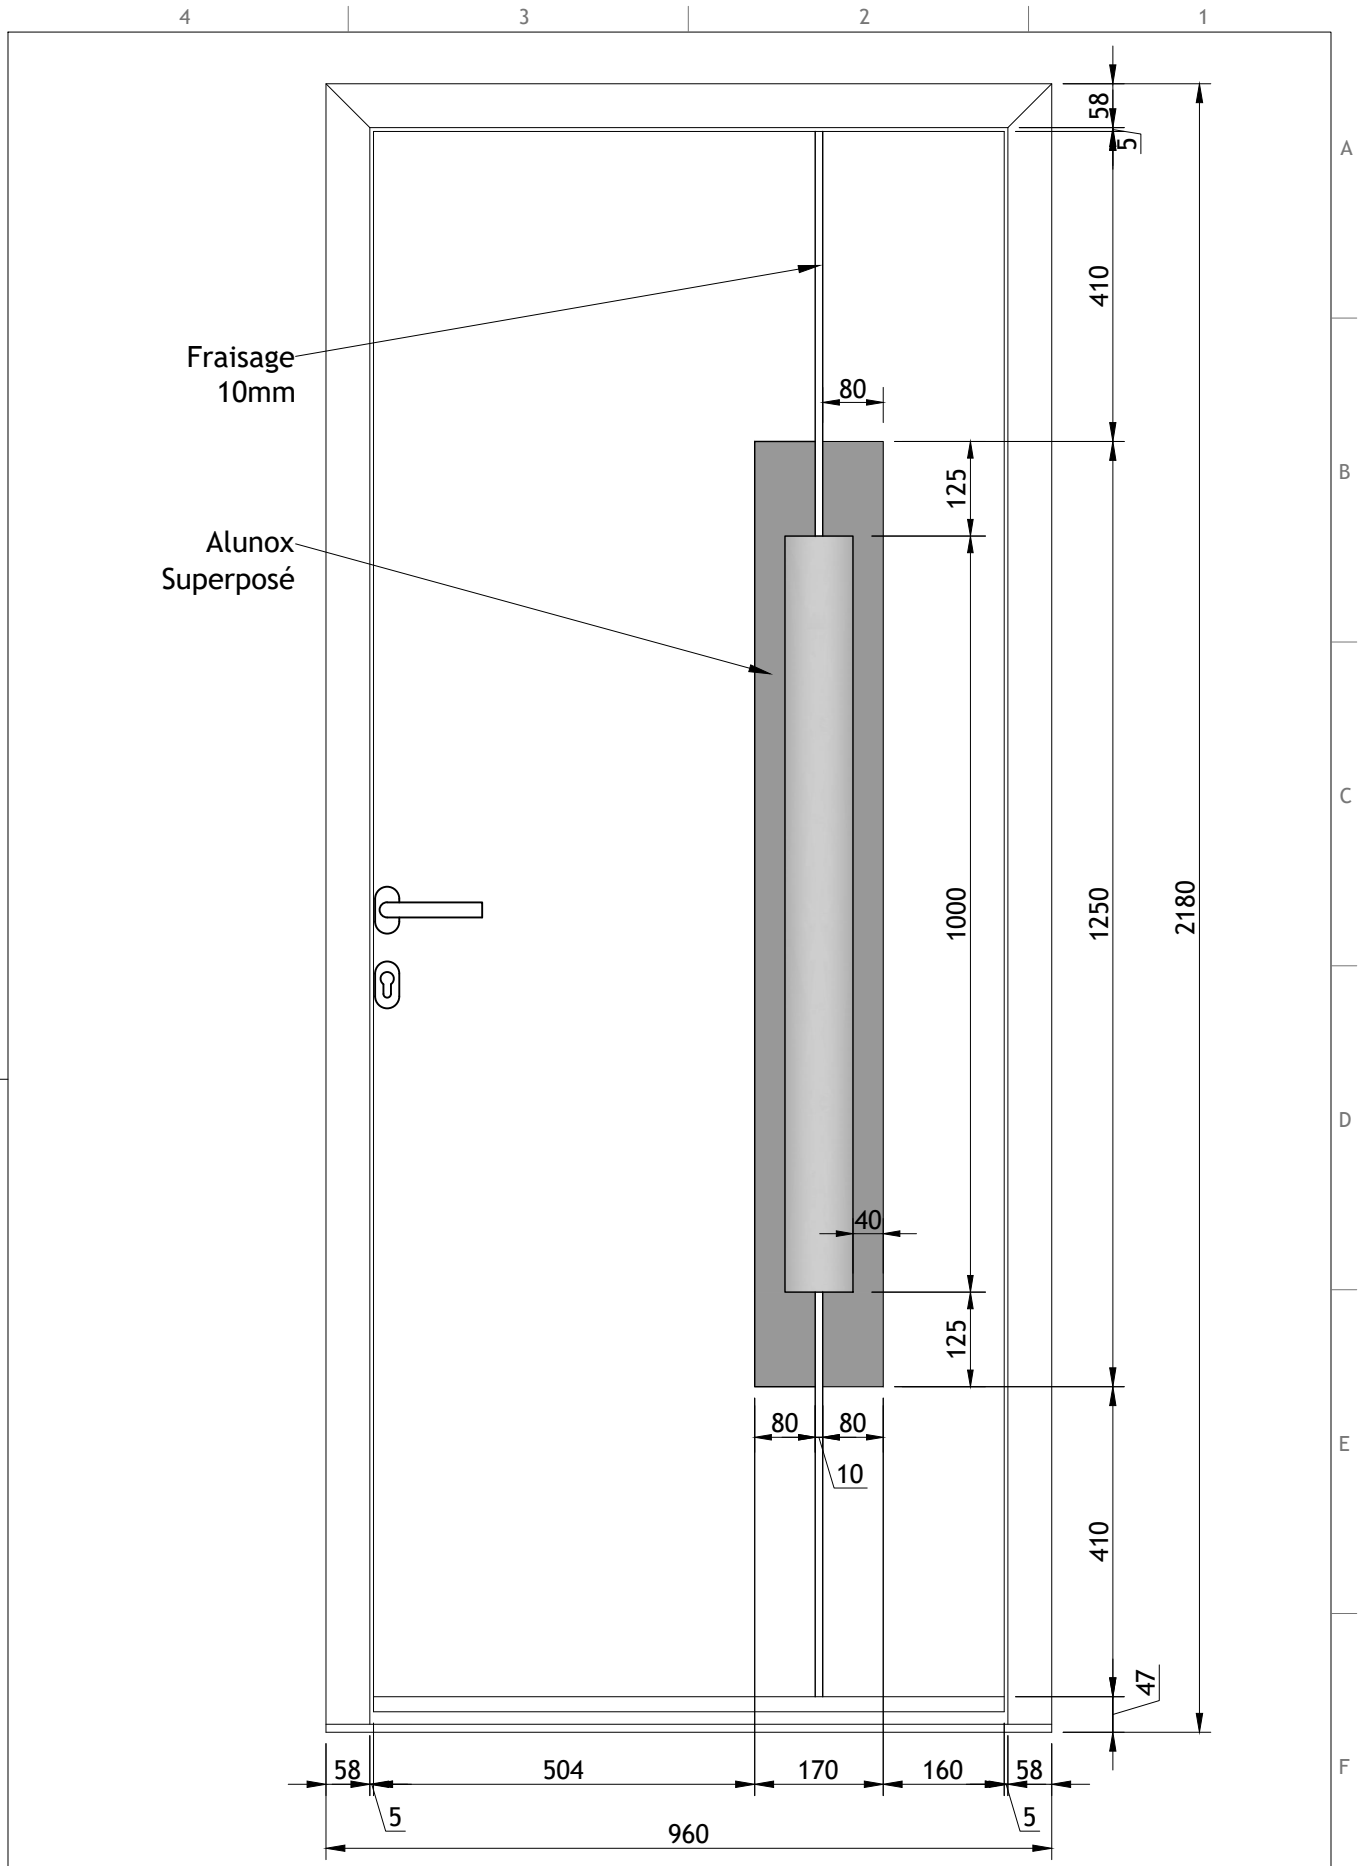

GAMME 65

Porte d'entrée aluminium

Section Composants

GEDIMAT

Desenho: Diogo G.	Data: 07/08/2023	Título: Gamme 65	
Verificação:	Data:	Cliente: GEDIMAT	Gama: G65
Aprovação:	Data:	Fase: Desenvolvimento	Conteúdo: Section vitrage
Escala: 1/1	Unidade: mm	Ficheiro: 5_G65_Componentes_Espessuras	Versão:
Tol. Geral: ± 0,5		Conteúdo: Section Vitrage	
Formato: A4		N° Projeto: 2023.01	

LARGEUR FABRICATION

Desenho: Diogo G.	Data: 07/08/2023	Título: Gamme 65	
Verificação:	Data:	Cliente: GEDIMAT	Gama: G65
Aprovação:	Data:	Fase: Desenvolvimento	Conteúdo: Section Porta STD
Escala: 1/2	Unidade: mm	Ficheiro: 6_G65_Seccoes_Porte	Versão:
Tol. Geral: ± 1		Conteúdo: Section	
Formato: A4		Nº Projeto: 2023.01	

GAMME 65

Porte d'entrée

Modèles de porte d'entrée

GEDIMAT

Fraisage
10mm

Alunox
Superposé

Dim. STD 2180x960

Desenho: Diogo G.		Data: 23/11/2023		Título: Modelos Classic	
Verificação:		Data:		Cliente: GEDIMAT	
Aprovação:		Data:		Fase: Desenvolvimento	
Escala: 1/10		Unidade: mm		Ficheiro: 7_G65_Modelos	
Tol. Geral: ± 0,5		Conteúdo: Vue extérieur - ODISHA		GARDENGATE	
Formato: A4				Nº Projeto: 2023.01	