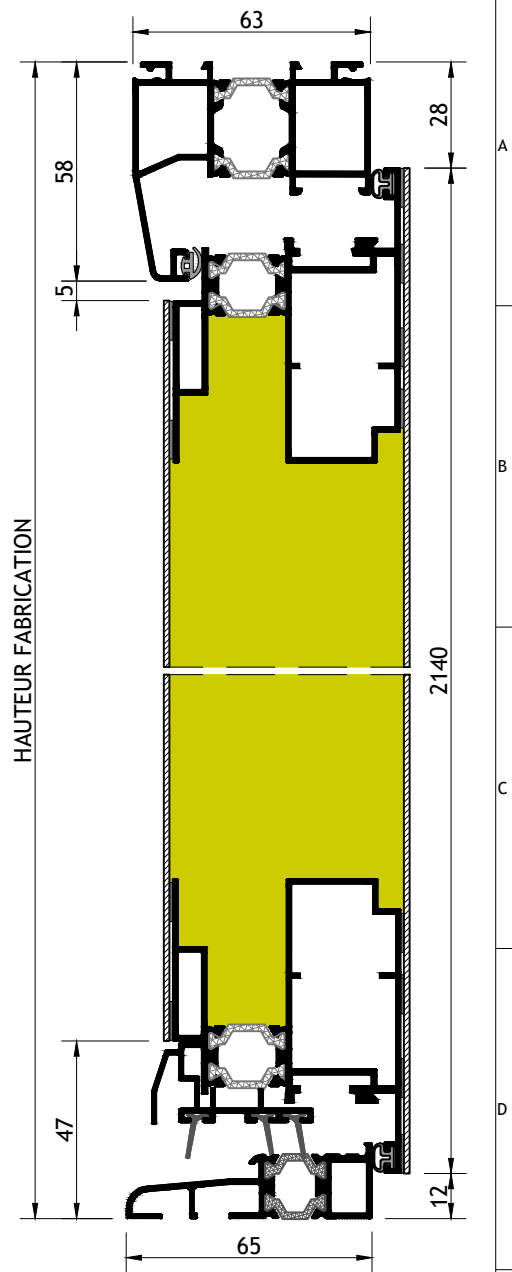

Section B-B