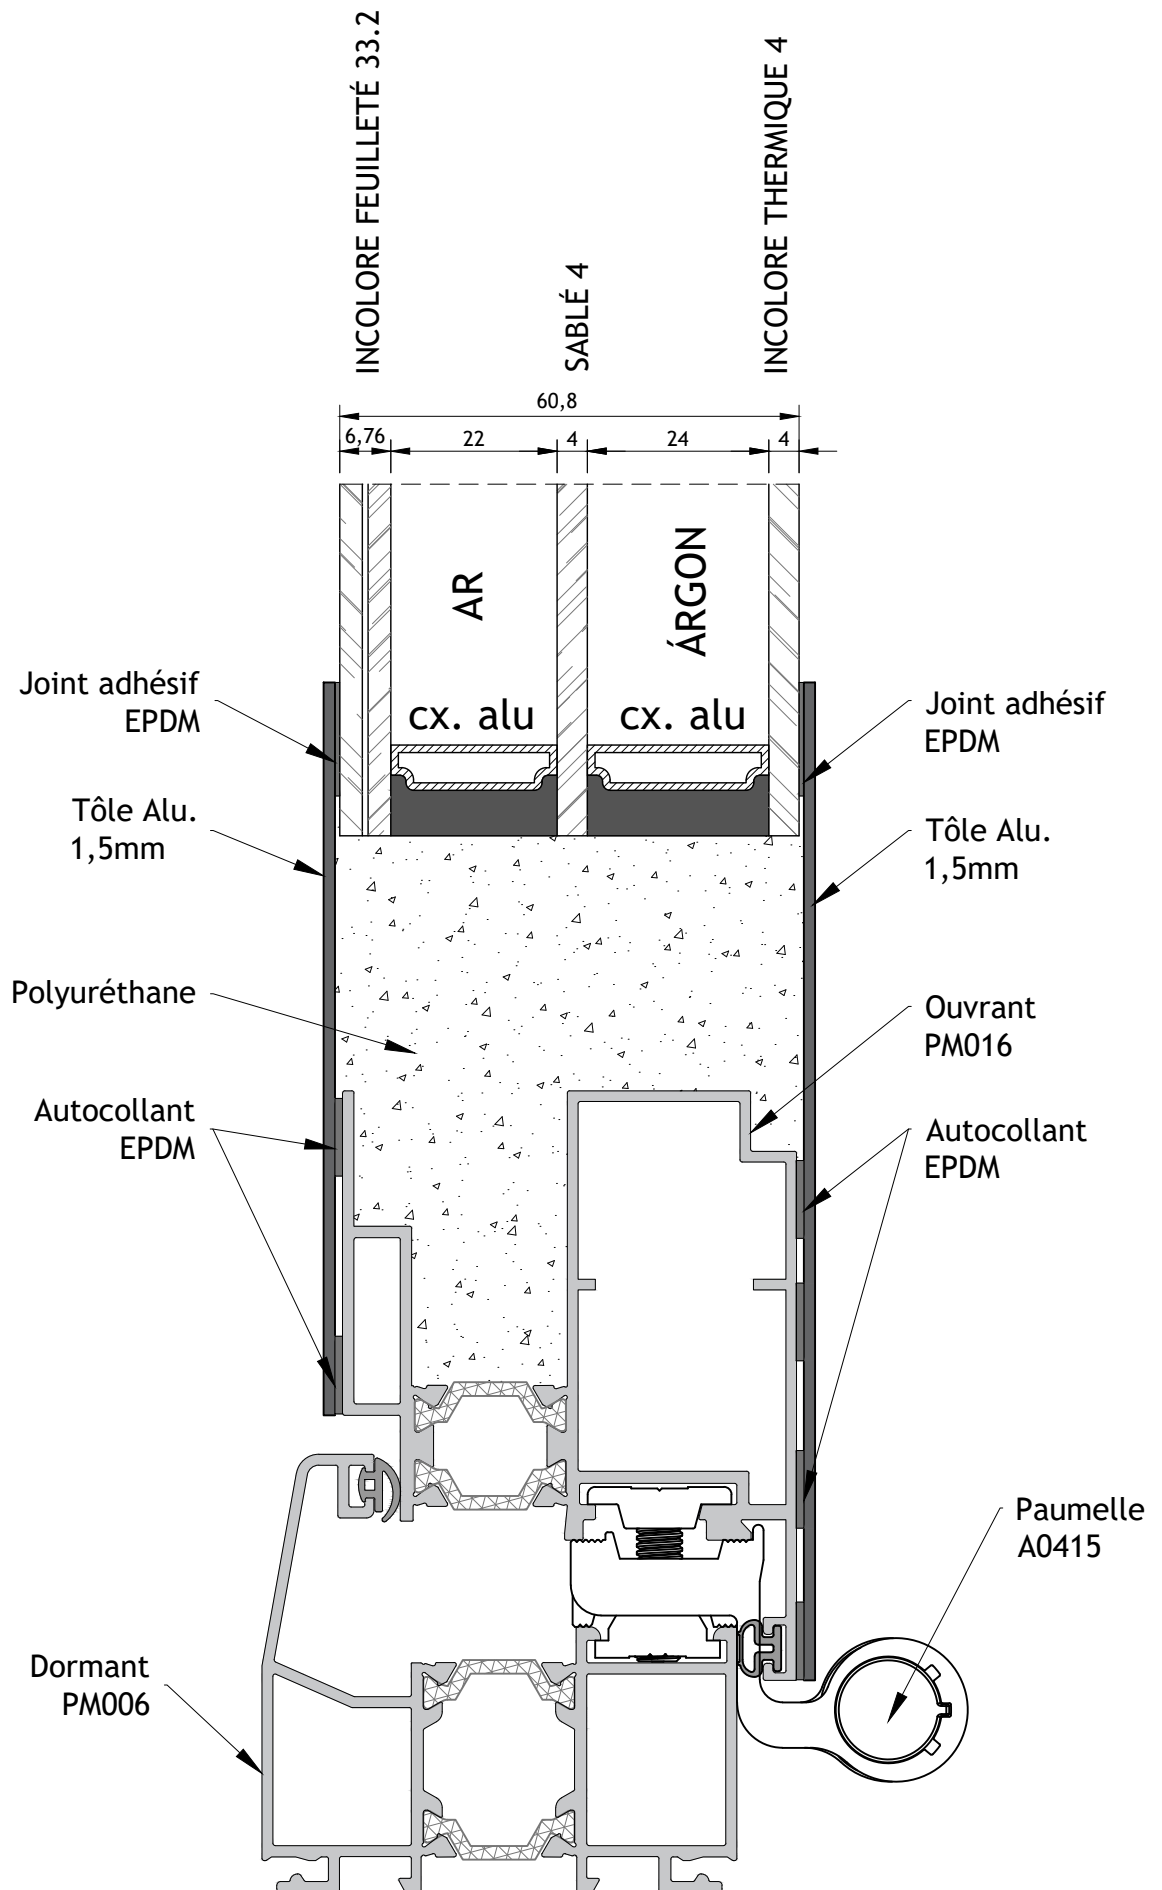

Desenho: Diogo G.	Data: 07/08/2023	Título: Gamme 65	
Verificação:	Data:	Cliente: GEDIMAT	Gama: G65
Aprovação:	Data:	Fase: Desenvolvimento	Conteúdo: Section vitrage
Escala: 1/1	Unidade: mm	Ficheiro: 5_G65_Componentes_Espessuras	Versão:
Tol. Geral: ± 0,5		Conteúdo: Section Vitrage	
Formato: A4		N° Projeto: 2023.01	

GARDENGATE