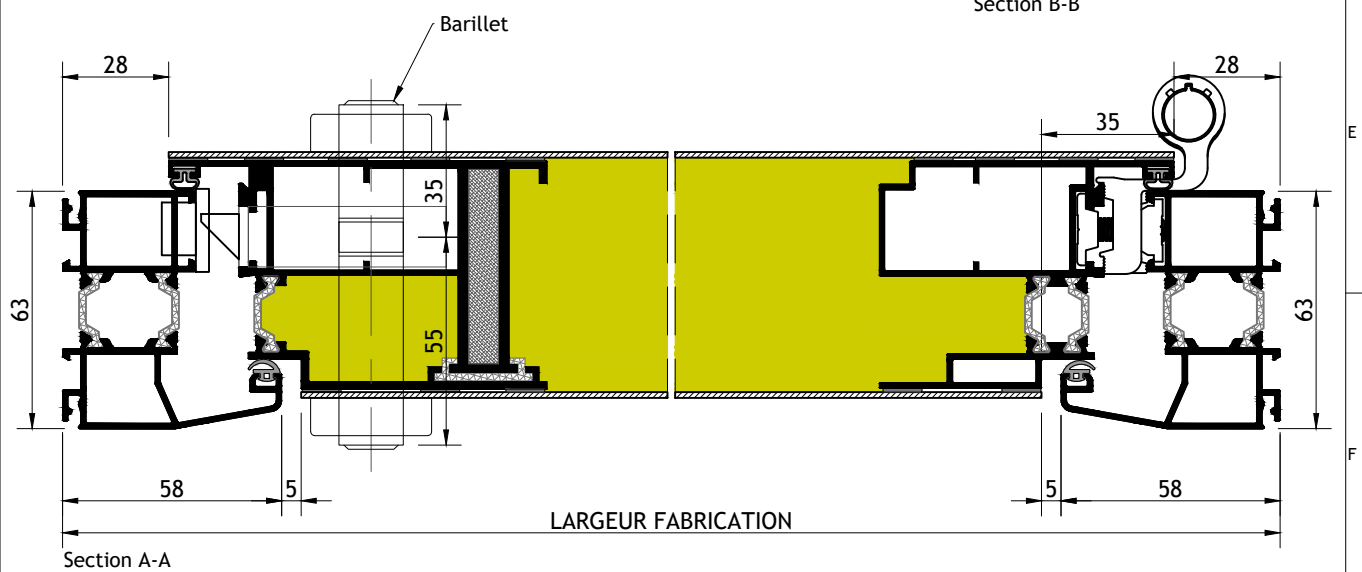

GARDENGATE

GAMME 65

Porte d'entrée aluminium

Types d'applications

GEDIMAT

Vue Extérieur

Section B-B

Section A-A