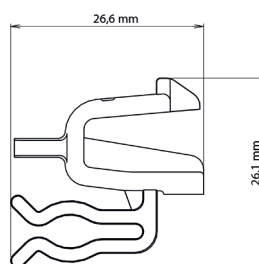

LES + PRODUIT

- Verrouille la tenue du profilé de finition.
- Sert de repère visuel pour le bon alignement de la dalle de revêtement.
- Compatible avec les plaques à dalle de la gamme «Essentiel» et de la gamme CLEMAN®.

✓ APPLICATIONS

- Permet de maintenir le profilé de finition Jouplast®.

💡 RECOMMANDATIONS D'UTILISATION

- Terrasse à usage piéton uniquement.
- Usage extérieur uniquement.
- Compter 1 clip par plaque à dalle.
- Compter 2 clips pour un angle.
- Positionner le clip dans les pièges à colle de la plaque à dalle avant de placer cette dernière sur le plot.

🔍 CARACTÉRISTIQUES

- Matière : polypropylène recyclé
- Couleur : noir
- Dimensions : 35 x 26,6 x 26,1 mm
- Poids : 4 g
- Résistant aux températures entre -30° et +60°C
- Résistant aux UV et au GEL

📦 CONDITIONNEMENT