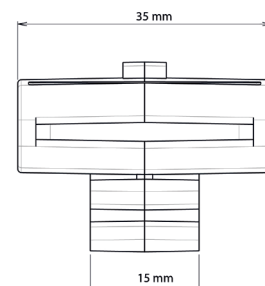

LES + PRODUIT

- Verrouille la tenue du profilé de finition.
- Sert de repère visuel pour le bon alignement de la dalle de revêtement.
- Compatible avec les plaques à dalle de la gamme «Essentiel» et de la gamme CLEMAN®.

🔍 CARACTÉRISTIQUES

- Matière : polypropylène recyclé
- Couleur : noir
- Dimensions : 35 x 26,6 x 26,1 mm
- Poids : 4 g
- Résistant aux températures entre -30° et +60°C
- Résistant aux UV et au GEL

📦 CONDITIONNEMENT